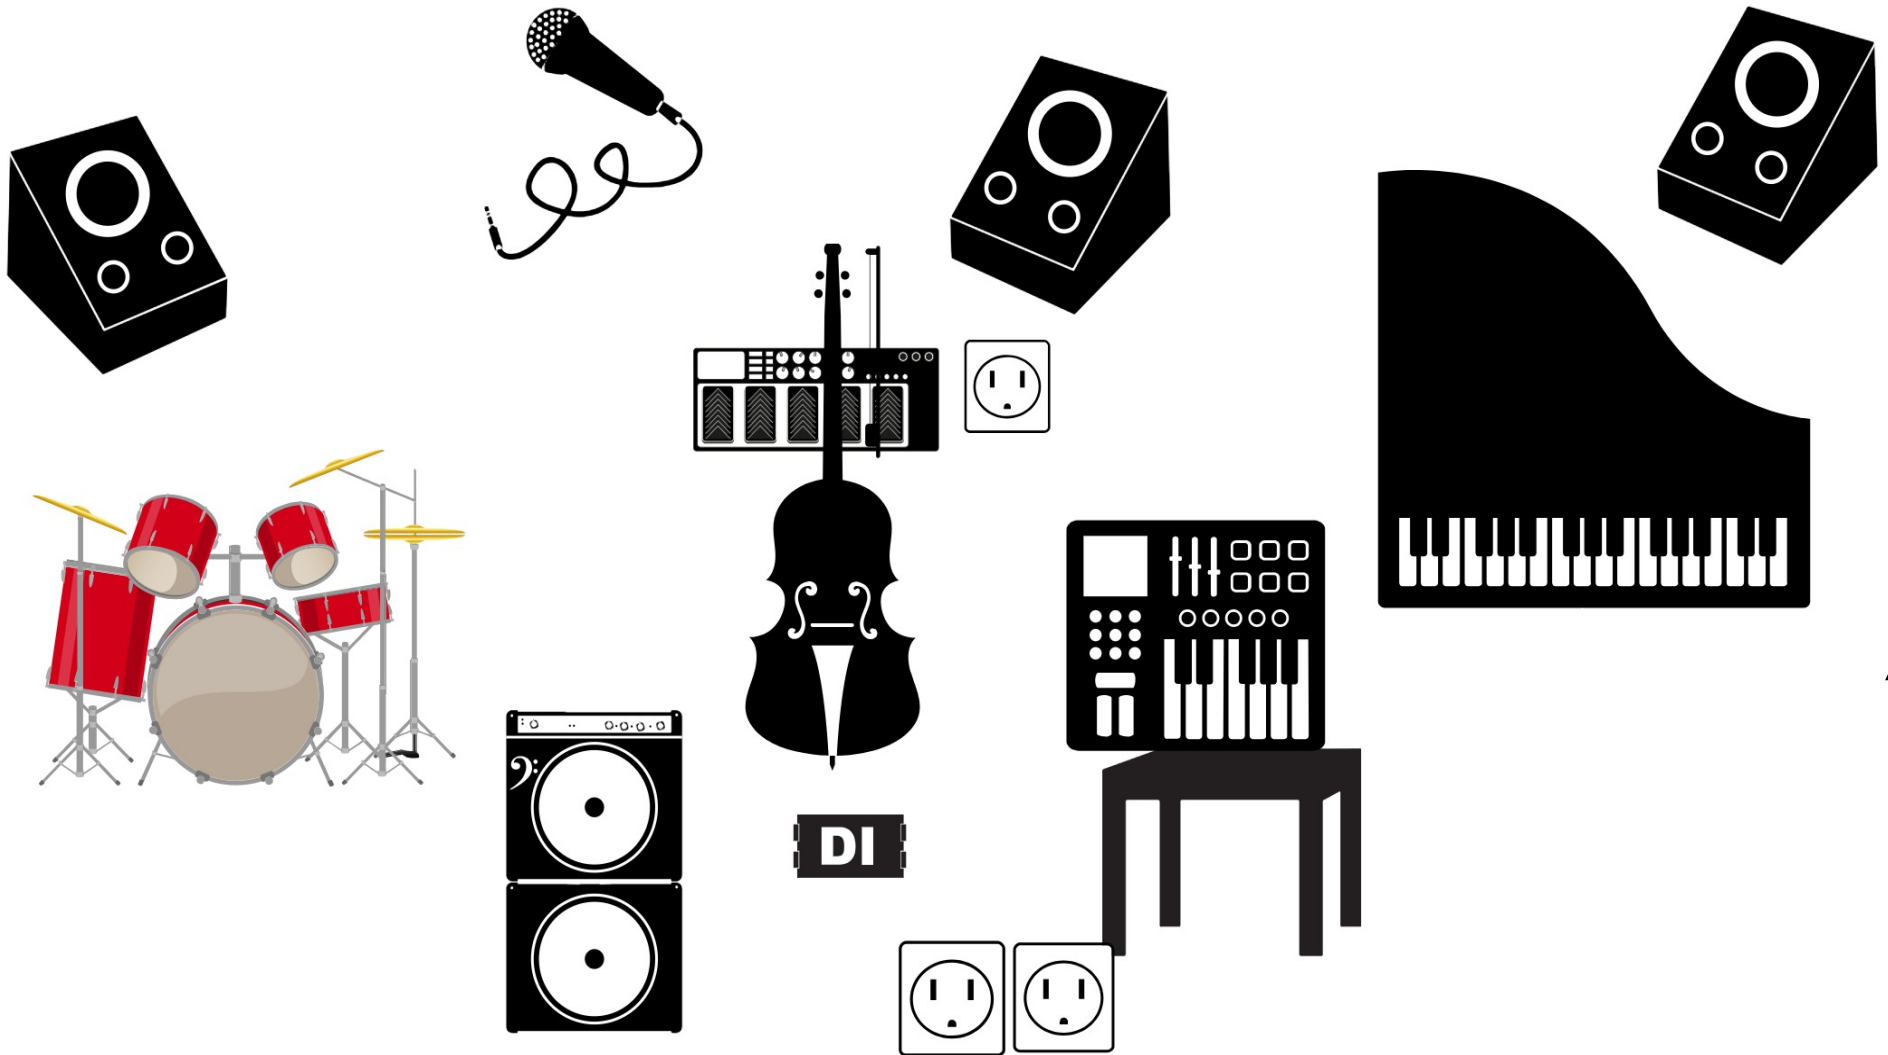

AUDIENCE

My New TecRider

Objeto (Nombre, Marca)	Efectos/Configuración	Comentarios
Combo de Bajo		
Piano		
Micrófono		
Contrabajo		
Monitor		
Monitor		
Monitor		
DI Box		
Drum Set		
Key Controller		
Pedal multi-efectos		
Table		