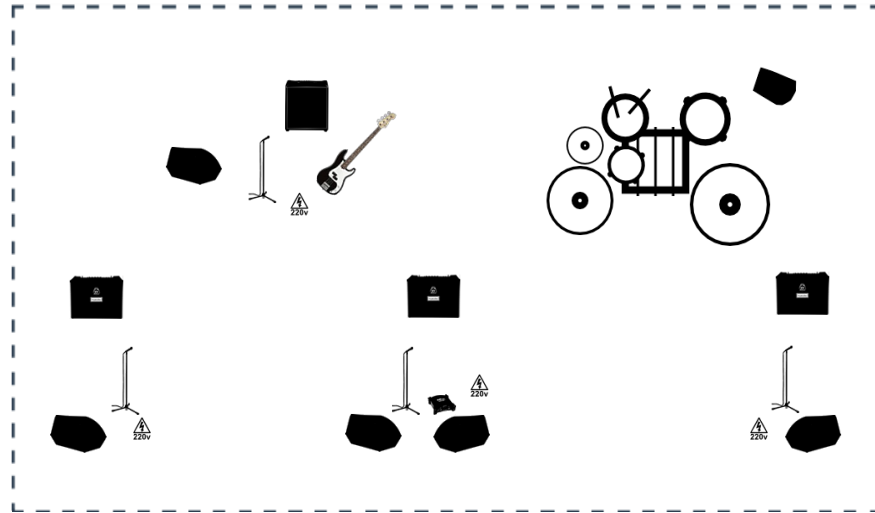

Son and the Holy Ghosts 2022

Lista de Canales

#	Instrumento	Micrófono	Efectos (opcional)	Artista	Comentarios
#1	Bombo	ShureBeta52			
#2	Caja	ShureSM57			
#3	Caja	ShureSM57			
#4	Tom	Sennheiser E604			
#5	Goliat (floor tom)	Sennheiser E604			
#6	Hi-hat	ShureSM81			
#7	Crash	AKG C414			
#8	Ride	AKG C414			
#9	Amplificador (Bajo)	Sennheiser MD421		BASS MIC - DAVID	
#10	Bajo	DI - Línea		BASS DI - DAVID	
#11	Amplificador (pequeño)	Sennheiser E906		GTR L - DANI	
#12	Amplificador (pequeño)	Sennheiser E906		GTR C - GUILLEM	
#13	Amplificador (pequeño)	Sennheiser E906		GTR R - XAVI	
#14	DI	DI - Línea		DI - ACUSTICA	
#15	Voz	ShureSM58		CORO DANI	
#16	Voz	ShureSM58		VOZ GUILLEM	
#17	Voz	ShureSM58		CORO XAVI	
#18	Voz	ShureSM58		CORO DAVID	

Monitor Fill

Monitor R / AUX 1

#	Instrumento	Micrófono	Artista	Comentarios
#15	Voz	Shure SM58	CORO DANI	

Monitor R / AUX 2

#	Instrumento	Micrófono	Artista	Comentarios
#16	Voz	Shure SM58	VOZ GUILLEM	

Monitor L / AUX 2