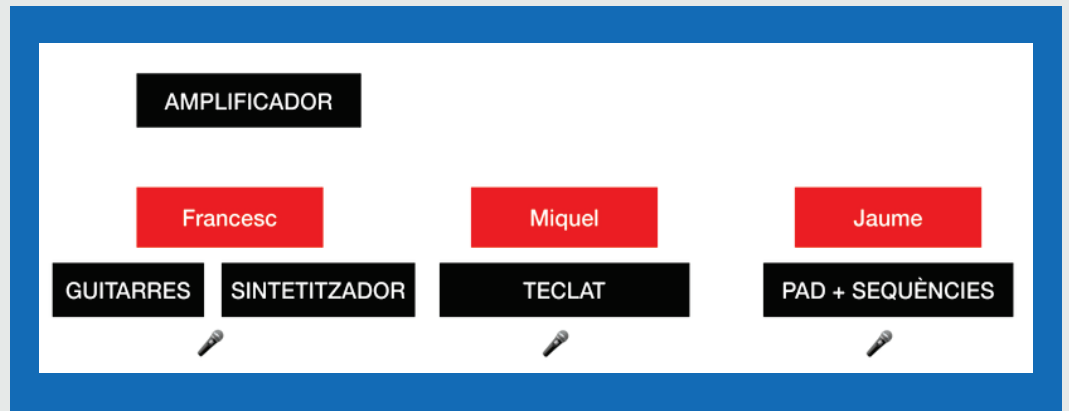

RIDER TÈCNIC

10 DI:

2 PIANO STEREO + 4 SEQÜÈNCIES + 1 GUITARRA ESPANYOLA + 1
PAD + SINTETITZADOR STEREO
SHURE SM58

AMPLIFICADOR PER A GUITARRA ELÈCTRICA

3 MICRÒFONS DINÀMICS

3 PETAQUES PER IN EARS INALÀMBRICS