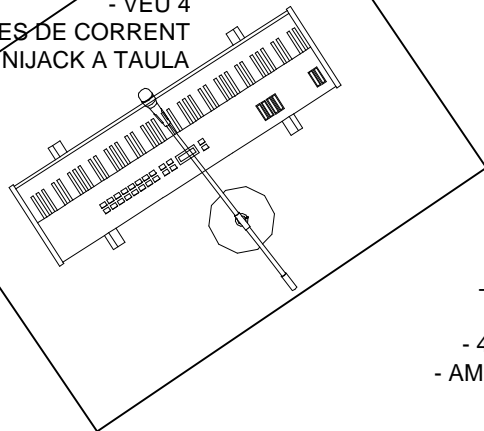

- TECLAT (2 x D.I.)
- SAXO (MICRO DE PINÇA)
- VEU 4
- 4 PRESES DE CORRENT
- SORTIDA MINIJACK A TAULA

- MONITOR 4

- GUITARRA ELÈCTRICA
- VEU 3
- 4 PRESES DE CORRENT
- AMPLIFICADOR GUITARRA

- MONITOR 3

- BAX ELÈCTRIC
- VEU 5
- 4 PRESES DE CORRENT
- AMPLIFICADOR BAX

- MONITOR 5

- VEU PRINCIPAL 1
- (MICRO DE DIADEMA)

- MONITOR 1

- VEU PRINCIPAL 2
- (MICRO DE DIADEMA)

- MONITOR 1

- BATERIA
- VEU 6