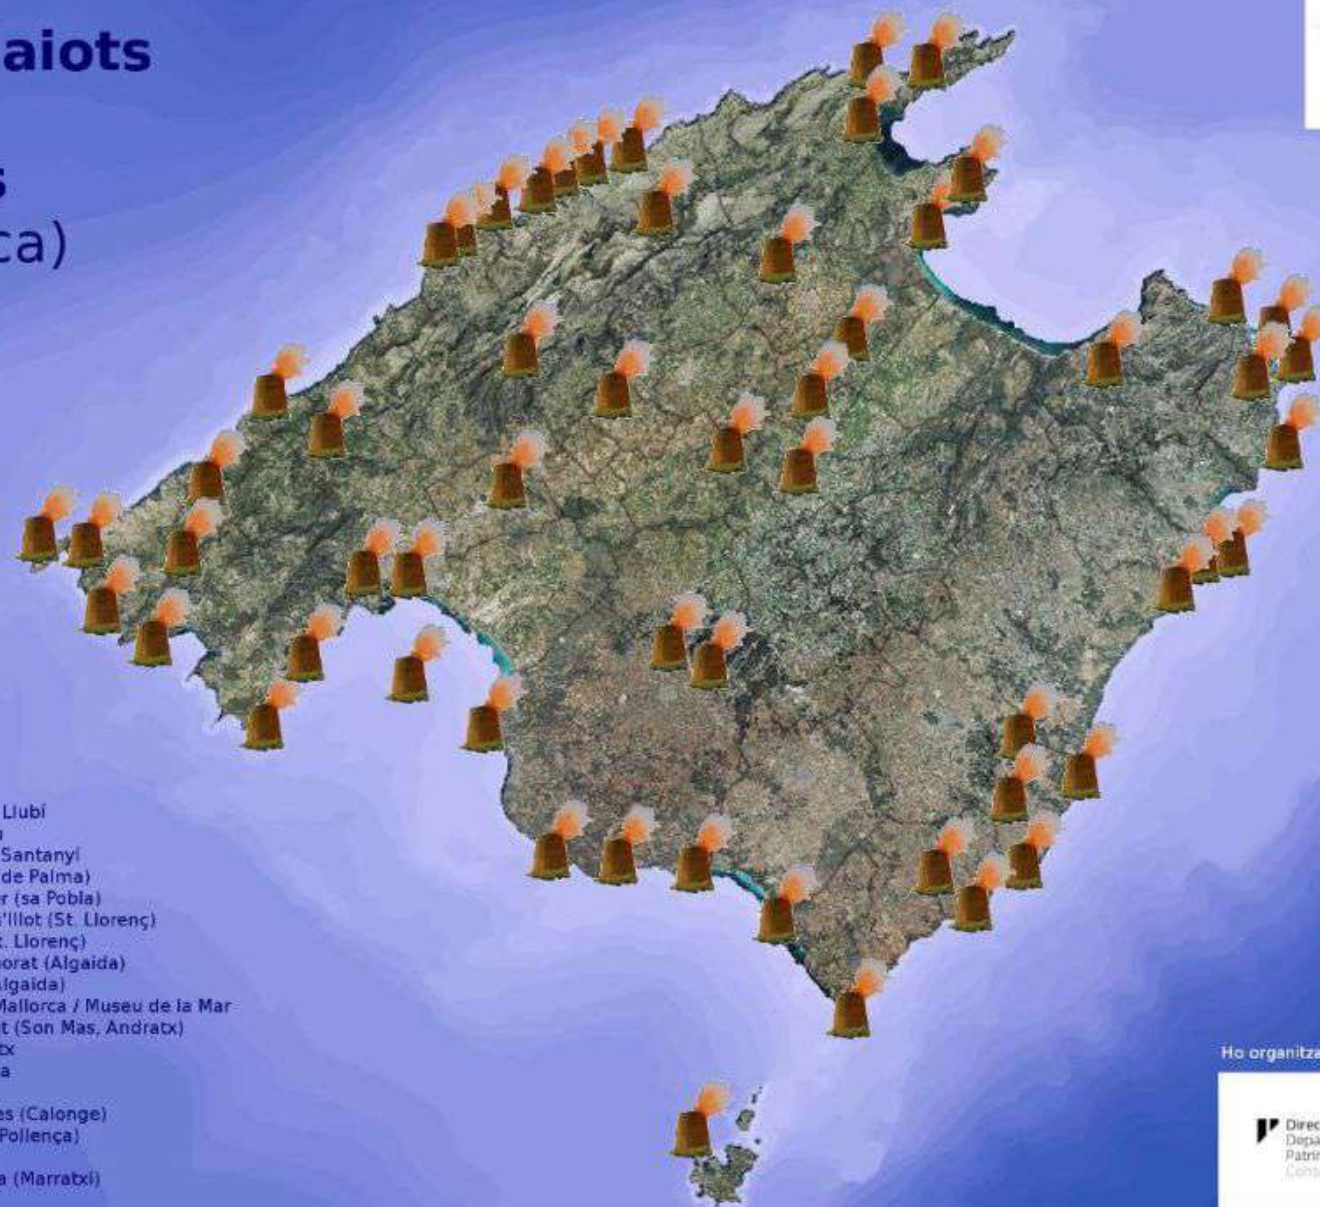

- Sa Dragonera
- Torre de cala en Basset
- Torre des Verger
- Torre Picada de Sóller
- Torre de na Seca
- Torre des Forat
- Torre de Can Palou
- Torre des Bosc
- Torre de Lluc
- Talaia de Sant Vicenç
- Talaia d'Aibercutx
- Talaia d'Aicúdia
- Torre Major d'Aicúdia
- Bec de Ferrutx
- Torre d'Albarca
- Talaia de Son Jaumell
- Torre Esbucada
- Castell de Capdepera
- Talaia Nova des Cap Vermell
- Castellet de sa Punta de n'Amer
- Torre de Portocolom
- Puig de Sant Salvador
- Fortalesa de Portopetro
- Torre d'en Beu (Santanyi)
- Na Gosta (cap de ses Salines)
- Castell de Cabrera
- Colònia de Sant Jordi
- Torre de s'Estelella
- Torre de Cala Pi
- Torre des Cap Blanc
- Torre des Cap Enderrocat
- Castell de Bellver
- Torre de na Nadala (Palmanova)
- Torre de Cala Figuera (Caivà)
- Torre des Cap Andritxol
- Torre de sa Moia
- Mola de s'Esclop / caseta de n'Arago
- Cor de Jesús d'Esporles
- Campanar de Binissalem
- Campanar de Muro

- Talaiot des Racons, Llubí
- Campanar de Sineu
- Talaiot de na Nova, Santanyi
- Llaüt Alzina (Badia de Palma)
- Puig de Son Sabater (sa Pobla)
- Poblat talaiòtic de s'Illot (St. Llorenç)
- Talaiot de na Pol (St. Llorenç)
- Ermita de Sant Honorat (Algaida)
- Puig de Son Roig (Algaida)
- Museu Marítim de Mallorca / Museu de la Mar
- Torre del Sagrament (Son Mas, Andratx)
- Campanar de Costitx
- Catedral de Mallorca
- Santuari de Lluc
- Torre de Can Marínes (Calonge)
- Torre de Can Bruil (Pollença)
- Castell d'Aiaró
- Moll de sa Cabaneta (Marratxí)

Ho organitza:

Direcció Insular de Patrimoni
Departament de Cultura,
Patrimoni i Política Lingüística
Consell de Mallorca