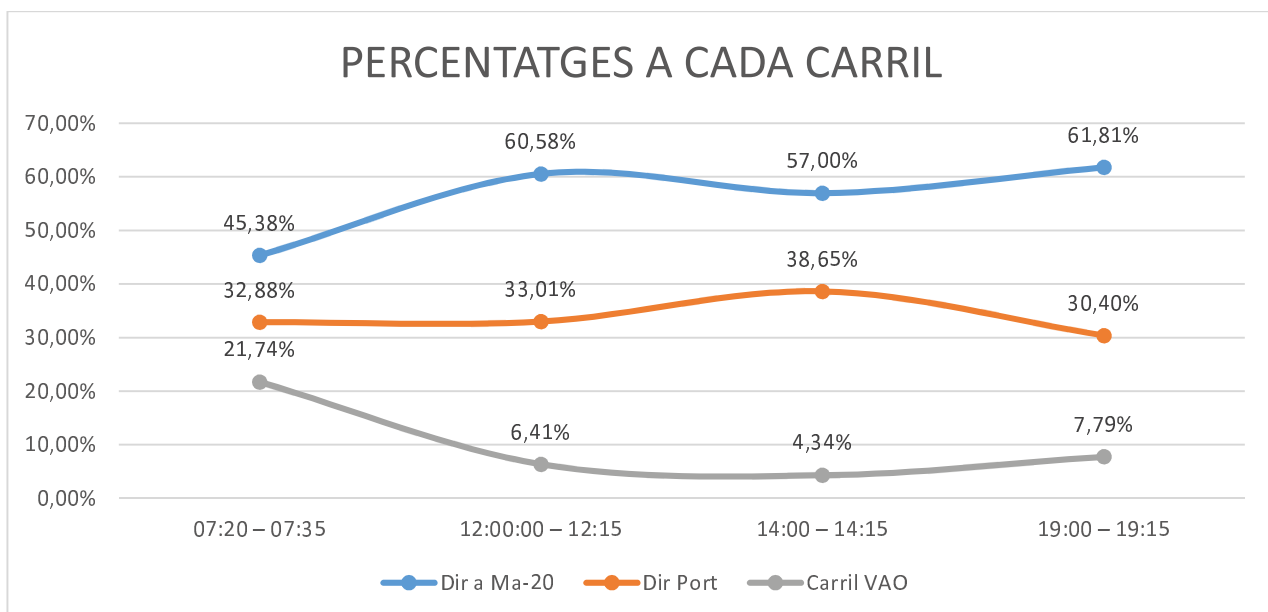

CARRIL ENLLAÇ Ma-19 AMB Ma-20

dv 30 de desembre de 2022	Dir a Ma-20		Dir Port		Carril VAO		Totals	
Hora de recompte	Turismes	Taxi	Turismes	Taxi	Turismes	Taxi	Turismes	Taxi
07:20 – 07:35	332	2	242	0	152	8	726	10
dv 30 de desembre de 2022	Dir a Ma-20		Dir Port		Carril VAO		Totals	
Hora de recompte	Turismes	Taxi	Turismes	Taxi	Turismes	Taxi	Turismes	Taxi
12:00:00 – 12:15	428	7	235	2	21	25	684	34
dv 30 de desembre de 2022	Dir a Ma-20		Dir Port		Carril VAO		Totals	
Hora de recompte	Turismes	Taxi	Turismes	Taxi	Turismes	Taxi	Turismes	Taxi
14:00 – 14:15	514	11	354	2	19	21	887	34
dv 30 de desembre de 2022	Dir a Ma-20		Dir Port		Carril VAO		Totals	
Hora de recompte	Turismes	Taxi	Turismes	Taxi	Turismes	Taxi	Turismes	Taxi
19:00 – 19:15	483	1	238	0	28	33	749	34