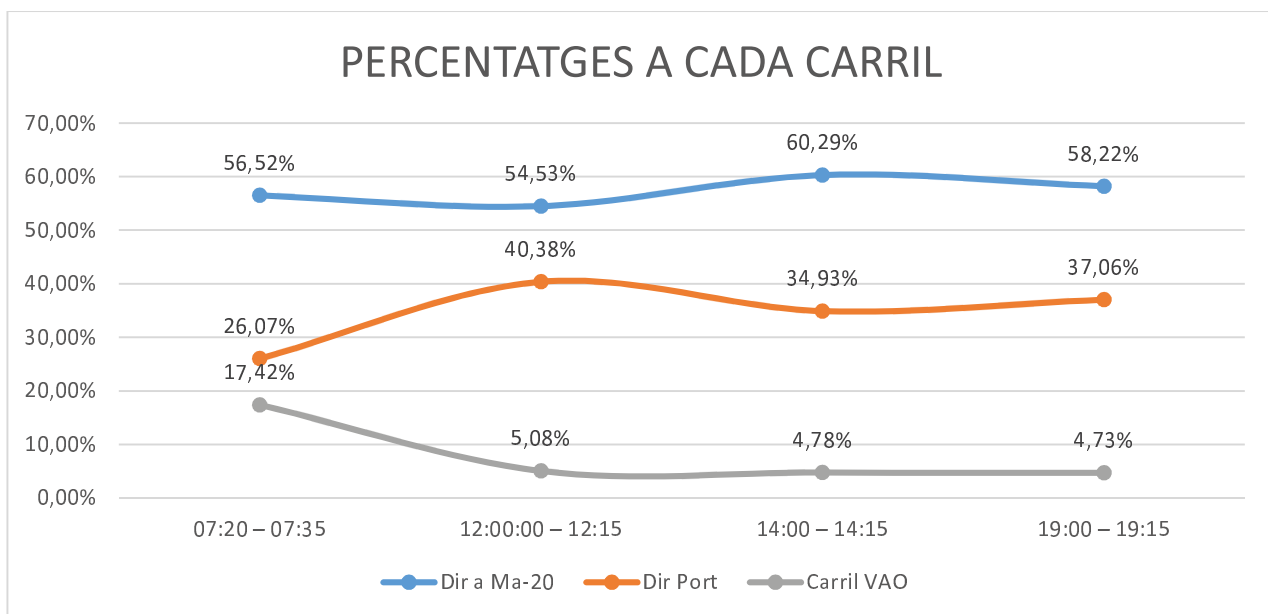

**CARRIL ENLLAÇ Ma-19 AMB Ma-20**

dv 17 de febrer de 2023	Dir a Ma-20		Dir Port		Carril VAO		Totals	
Hora de recompte	Turismes	Taxi	Turismes	Taxi	Turismes	Taxi	Turismes	Taxi
07:20 – 07:35	532	0	214	0	151	4	897	4
dv 17 de febrer de 2023	Dir a Ma-20		Dir Port		Carril VAO		Totals	
12:00:00 – 12:15	342	2	300	0	23	14	665	16
dv 17 de febrer de 2023	Dir a Ma-20		Dir Port		Carril VAO		Totals	
14:00 – 14:15	495	0	242	1	31	26	768	27
dv 17 de febrer de 2023	Dir a Ma-20		Dir Port		Carril VAO		Totals	
19:00 – 19:15	536	5	326	2	24	17	886	24

*CARRIL ENLLAÇ Ma-19 AMB Ma-20*

dt 21 de febrer de 2023	Dir a Ma-20		Dir Port		Carril VAO		Totals	
Hora de recompte	Turismes	Taxi	Turismes	Taxi	Turismes	Taxi	Turismes	Taxi
07:20 – 07:35	490	0	226	0	149	2	865	2
dt 21 de febrer de 2023	Dir a Ma-20		Dir Port		Carril VAO		Totals	
12:00:00 – 12:15	395	2	293	1	25	12	713	15
dt 21 de febrer de 2023	Dir a Ma-20		Dir Port		Carril VAO		Totals	
14:00 – 14:15	541	1	312	2	28	15	881	18
dt 21 de febrer de 2023	Dir a Ma-20		Dir Port		Carril VAO		Totals	
19:00 – 19:15	538	4	344	1	30	14	912	19