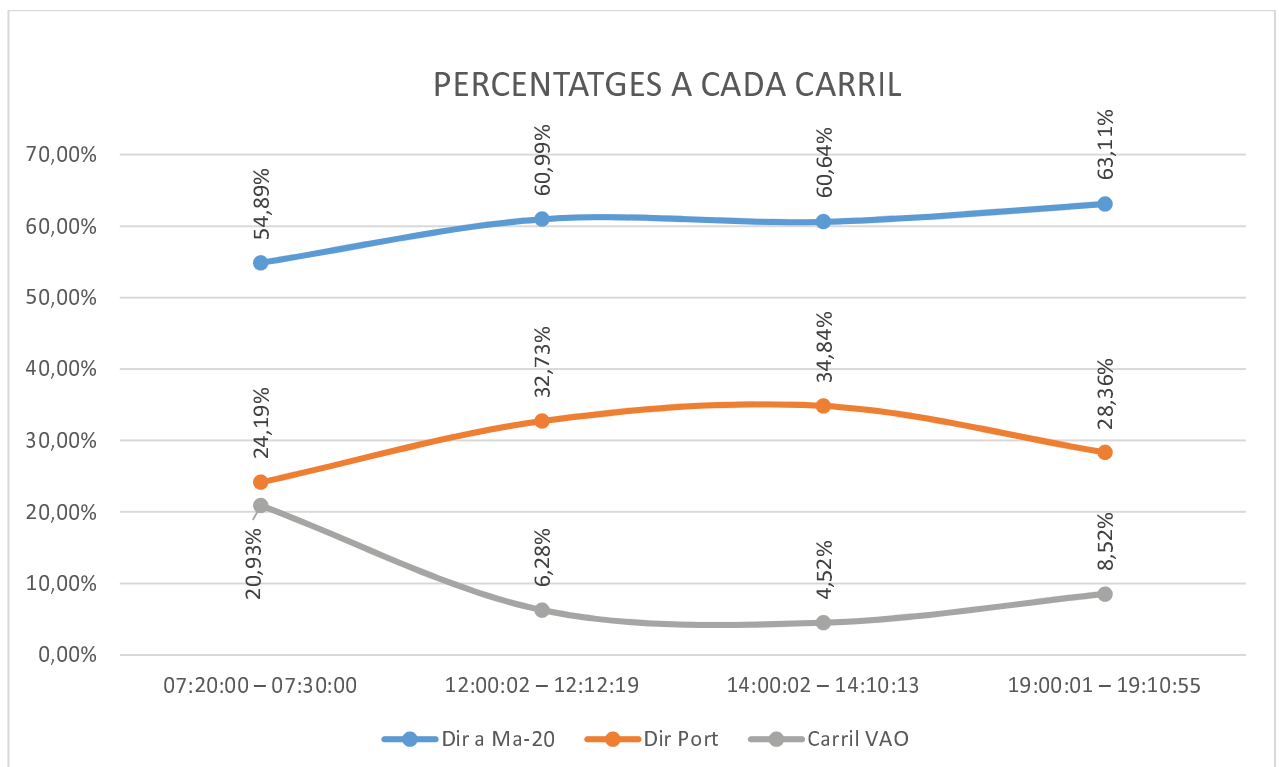

**CARRIL ENLLAÇ Ma-19 AMB Ma-20**

DADES:

dv. 4 de novembre de 2022	Dir a Ma-20		Dir Port		Carril VAO		Totals	
Hora de recompte	Turismes	Taxi	Turismes	Taxi	Turismes	Taxi	Turismes	Taxi
07:20:00 – 07:30:00	315	5	141	0	111	11	567	16
dv. 4 de novembre de 2022	Dir a Ma-20		Dir Port		Carril VAO		Totals	
12:00:02 – 12:12:19	354	15	197	1	16	22	567	38
dv. 4 de novembre de 2022	Dir a Ma-20		Dir Port		Carril VAO		Totals	
14:00:02 – 14:10:13	351	11	206	2	10	17	567	30
dv. 4 de novembre de 2022	Dir a Ma-20		Dir Port		Carril VAO		Totals	
19:00:01 – 19:10:55	378	7	168	5	21	31	567	43