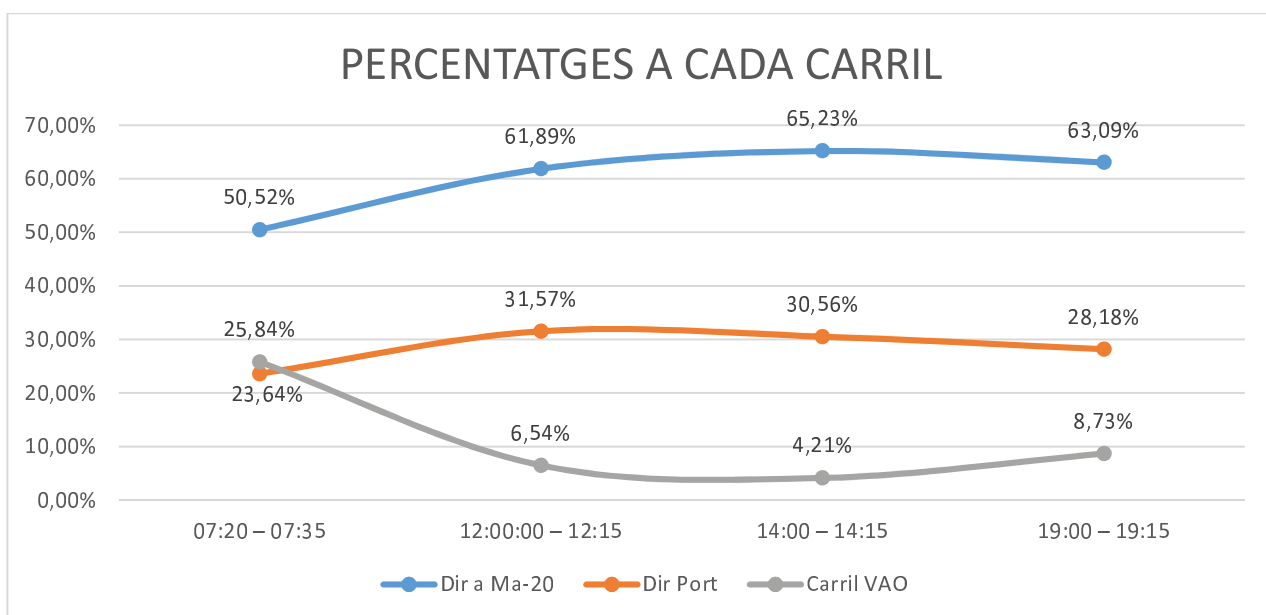

CARRIL ENLLAÇ Ma-19 AMB Ma-20

dv 11 de novembre de 2022	Dir a Ma-20		Dir Port		Carril VAO		Totals	
Hora de recompte	Turismes	Taxi	Turismes	Taxi	Turismes	Taxi	Turismes	Taxi
07:20 – 07:35	430	6	204	0	206	17	840	23
dv 11 de novembre de 2022	Dir a Ma-20		Dir Port		Carril VAO		Totals	
Hora de recompte	Turismes	Taxi	Turismes	Taxi	Turismes	Taxi	Turismes	Taxi
12:00:00 – 12:15	433	12	225	2	14	33	672	47
dv 11 de novembre de 2022	Dir a Ma-20		Dir Port		Carril VAO		Totals	
Hora de recompte	Turismes	Taxi	Turismes	Taxi	Turismes	Taxi	Turismes	Taxi
14:00 – 14:15	567	22	270	6	24	14	861	42
dv 11 de novembre de 2022	Dir a Ma-20		Dir Port		Carril VAO		Totals	
Hora de recompte	Turismes	Taxi	Turismes	Taxi	Turismes	Taxi	Turismes	Taxi
19:00 – 19:15	530	5	233	6	54	20	817	31