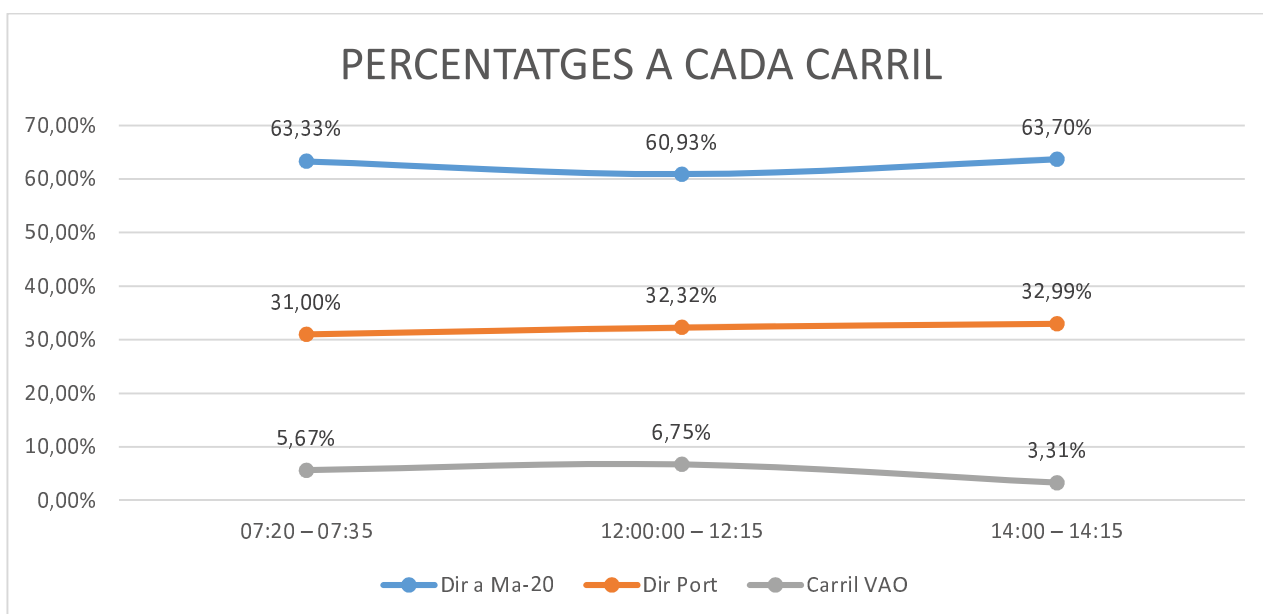

CARRIL ENLLAÇ Ma-19 AMB Ma-20

dj 5 de gener de 2023	Dir a Ma-20		Dir Port		Carril VAO		Totals	
	Turismes	Taxi	Turismes	Taxi	Turismes	Taxi	Turismes	Taxi
Hora de recompte								
07:20 – 07:35	380	0	184	2	24	10	588	12
dj 5 de gener de 2023	Dir a Ma-20		Dir Port		Carril VAO		Totals	
	Turismes	Taxi	Turismes	Taxi	Turismes	Taxi	Turismes	Taxi
Hora de recompte								
12:00:00 – 12:15	449	11	244	0	26	25	719	36
dj 5 de gener de 2023	Dir a Ma-20		Dir Port		Carril VAO		Totals	
	Turismes	Taxi	Turismes	Taxi	Turismes	Taxi	Turismes	Taxi
Hora de recompte								
14:00 – 14:15	545	13	288	1	16	13	849	27
dj 5 de gener de 2023	Dir a Ma-20		Dir Port		Carril VAO		Totals	
	Turismes	Taxi	Turismes	Taxi	Turismes	Taxi	Turismes	Taxi
Hora de recompte								
19:00 – 19:15	0	0	224	1	10	8	234	9

NOTA: El intervalo de las 19:00 - 19:15 la cámara enfoca el tramo final de BUS VAO y no se ve la entrada a la Ma-20 (diferente a los anteriores)