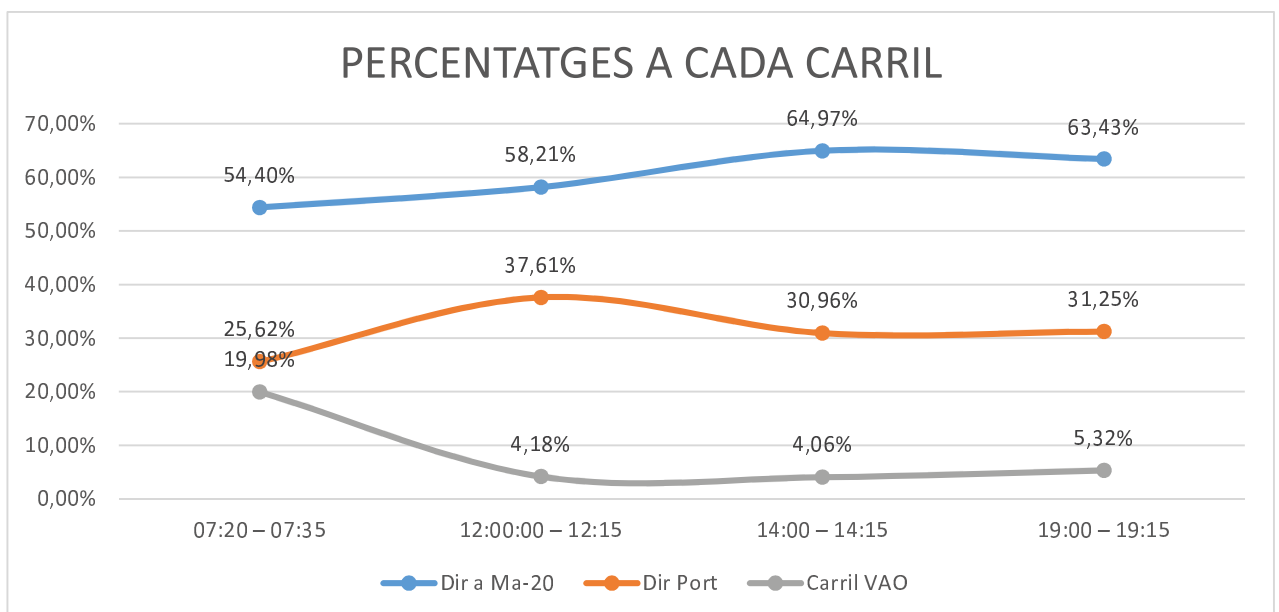

**CARRIL ENLLAÇ Ma-19 AMB Ma-20**

dj 5 de gener de 2023	Dir a Ma-20		Dir Port		Carril VAO		Totals	
	Turismes	Taxi	Turismes	Taxi	Turismes	Taxi	Turismes	Taxi
<b>Hora de recompte</b>								
<b>07:20 – 07:35</b>	380	0	184	2	24	10	588	12
dj 5 de gener de 2023	Dir a Ma-20		Dir Port		Carril VAO		Totals	
	Turismes	Taxi	Turismes	Taxi	Turismes	Taxi	Turismes	Taxi
<b>Hora de recompte</b>								
<b>12:00:00 – 12:15</b>	449	11	244	0	26	25	719	36
dj 5 de gener de 2023	Dir a Ma-20		Dir Port		Carril VAO		Totals	
	Turismes	Taxi	Turismes	Taxi	Turismes	Taxi	Turismes	Taxi
<b>Hora de recompte</b>								
<b>14:00 – 14:15</b>	545	13	288	1	16	13	849	27
dj 5 de gener de 2023	Dir a Ma-20		Dir Port		Carril VAO		Totals	
	Turismes	Taxi	Turismes	Taxi	Turismes	Taxi	Turismes	Taxi
<b>Hora de recompte</b>								
<b>19:00 – 19:15</b>	0	0	224	1	10	8	234	9

NOTA: El intervalo de las 19:00 - 19:15 la cámara enfoca el tramo final de BUS VAO y no se ve la entrada a la Ma-20 (diferente a los anteriores)

**CARRIL ENLLAÇ Ma-19 AMB Ma-20**

dt 10 de gener de 2023	Dir a Ma-20		Dir Port		Carril VAO		Totals	
Hora de recompte	Turismes	Taxi	Turismes	Taxi	Turismes	Taxi	Turismes	Taxi
07:20 – 07:35	481	1	227	0	169	8	877	9
dt 10 de gener de 2023	Dir a Ma-20		Dir Port		Carril VAO		Totals	
12:00:00 – 12:15	381	9	251	1	10	18	642	28
dt 10 de gener de 2023	Dir a Ma-20		Dir Port		Carril VAO		Totals	
14:00 – 14:15	496	16	244	0	22	10	762	26
dt 10 de gener de 2023	Dir a Ma-20		Dir Port		Carril VAO		Totals	
19:00 – 19:15	477	0	235	0	31	9	743	9