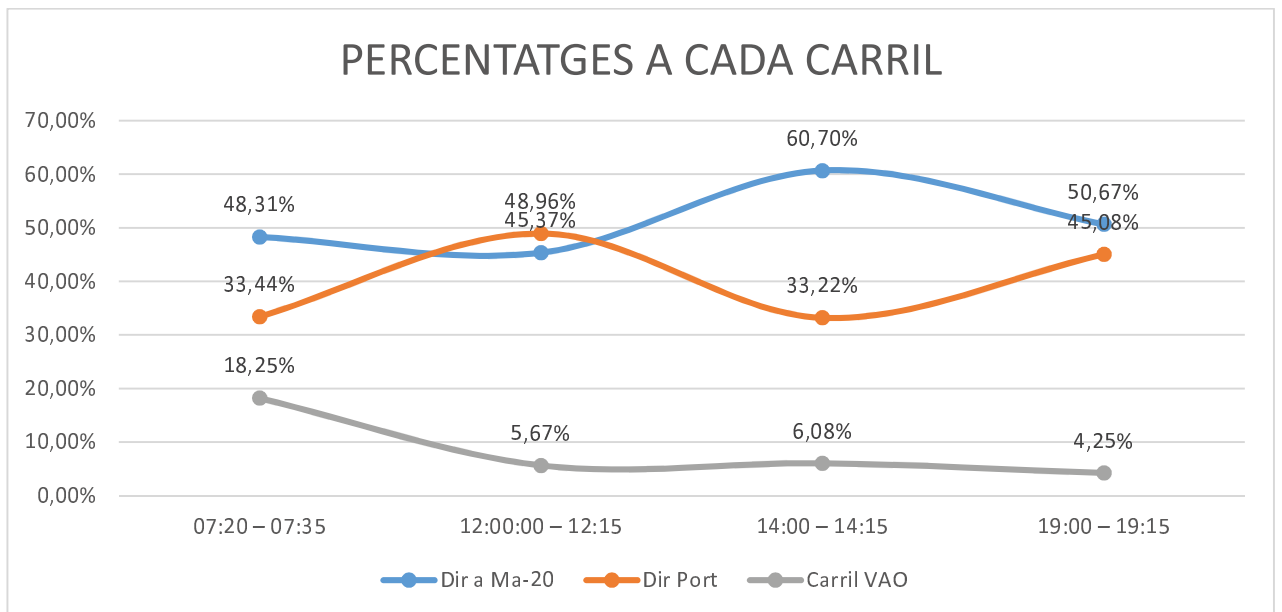

NOTA: No hay grabaciones de las 7h

**CARRIL ENLLAÇ Ma-19 AMB Ma-20**

dv 3 de març de 2023	Dir a Ma-20		Dir Port		Carril VAO		Totals	
Hora de recompte	Turisme s	Taxi	Turisme s	Taxi	Turisme s	Taxi	Turisme s	Taxi
07:20 – 07:35	416	2	249	1	103	6	768	9
dv 3 de març de 2023	Dir a Ma-20		Dir Port		Carril VAO		Totals	
Hora de recompte	Turisme s	Taxi	Turisme s	Taxi	Turisme s	Taxi	Turisme s	Taxi
12:00:00 – 12:15	0	0	0	0	0	0	0	0
dv 3 de març de 2023	Dir a Ma-20		Dir Port		Carril VAO		Totals	
Hora de recompte	Turisme s	Taxi	Turisme s	Taxi	Turisme s	Taxi	Turisme s	Taxi
14:00 – 14:15	618	19	278	1	85	16	981	36
dv 3 de març de 2023	Dir a Ma-20		Dir Port		Carril VAO		Totals	
Hora de recompte	Turisme s	Taxi	Turisme s	Taxi	Turisme s	Taxi	Turisme s	Taxi
19:00 – 19:15	422	4	300	2	32	25	754	31

NOTA: No hay grabaciones de las 12h

*CARRIL ENLLAÇ Ma-19 AMB Ma-20*

dt 7 de març de 2023	Dir a Ma-20		Dir Port		Carril VAO		Totals	
	Turismes	Taxi	Turismes	Taxi	Turismes	Taxi	Turismes	Taxi
<b>Hora de recompte</b>								
<b>07:20 – 07:35</b>	458	0	316	1	160	13	934	14
dt 7 de març de 2023	Dir a Ma-20		Dir Port		Carril VAO		Totals	
<b>Hora de recompte</b>	Turismes	Taxi	Turismes	Taxi	Turismes	Taxi	Turismes	Taxi
<b>12:00:00 – 12:15</b>	328	0	352	2	25	16	705	18
dt 7 de març de 2023	Dir a Ma-20		Dir Port		Carril VAO		Totals	
<b>Hora de recompte</b>	Turismes	Taxi	Turismes	Taxi	Turismes	Taxi	Turismes	Taxi
<b>14:00 – 14:15</b>	537	2	295	0	33	21	865	23
dt 7 de març de 2023	Dir a Ma-20		Dir Port		Carril VAO		Totals	
<b>Hora de recompte</b>	Turismes	Taxi	Turismes	Taxi	Turismes	Taxi	Turismes	Taxi
<b>19:00 – 19:15</b>	452	1	402	1	26	12	880	14