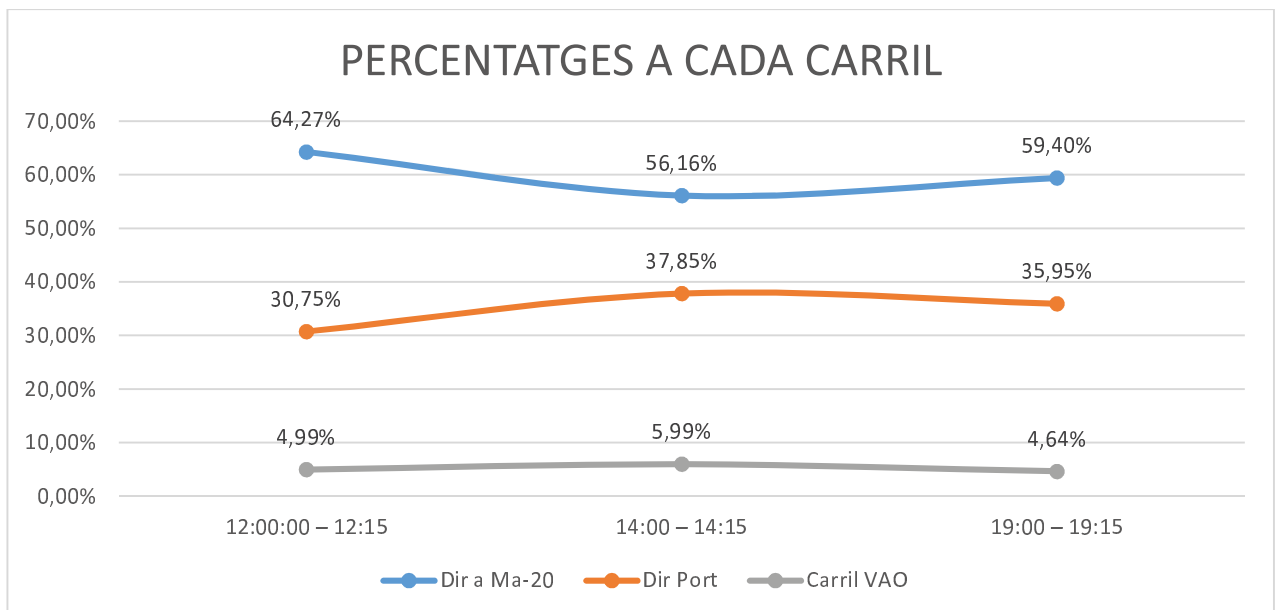

CARRIL ENLLAÇ Ma-19 AMB Ma-20

dt 28 de febrer de 2023	Dir a Ma-20		Dir Port		Carril VAO		Totals	
Hora de recompte	Turisme s	Taxi	Turisme s	Taxi	Turisme s	Taxi	Turisme s	Taxi
07:20 – 07:35	0	0	0	0	0	0	0	0
dt 28 de febrer de 2023	Dir a Ma-20		Dir Port		Carril VAO		Totals	
Hora de recompte	Turisme s	Taxi	Turisme s	Taxi	Turisme s	Taxi	Turisme s	Taxi
12:00:00 – 12:15	448	16	222	0	19	17	689	33
dt 28 de febrer de 2023	Dir a Ma-20		Dir Port		Carril VAO		Totals	
Hora de recompte	Turisme s	Taxi	Turisme s	Taxi	Turisme s	Taxi	Turisme s	Taxi
14:00 – 14:15	493	4	331	4	32	21	856	29
dt 28 de febrer de 2023	Dir a Ma-20		Dir Port		Carril VAO		Totals	
Hora de recompte	Turisme s	Taxi	Turisme s	Taxi	Turisme s	Taxi	Turisme s	Taxi
19:00 – 19:15	496	3	300	2	24	15	820	20

NOTA: No hay grabaciones de las 7h