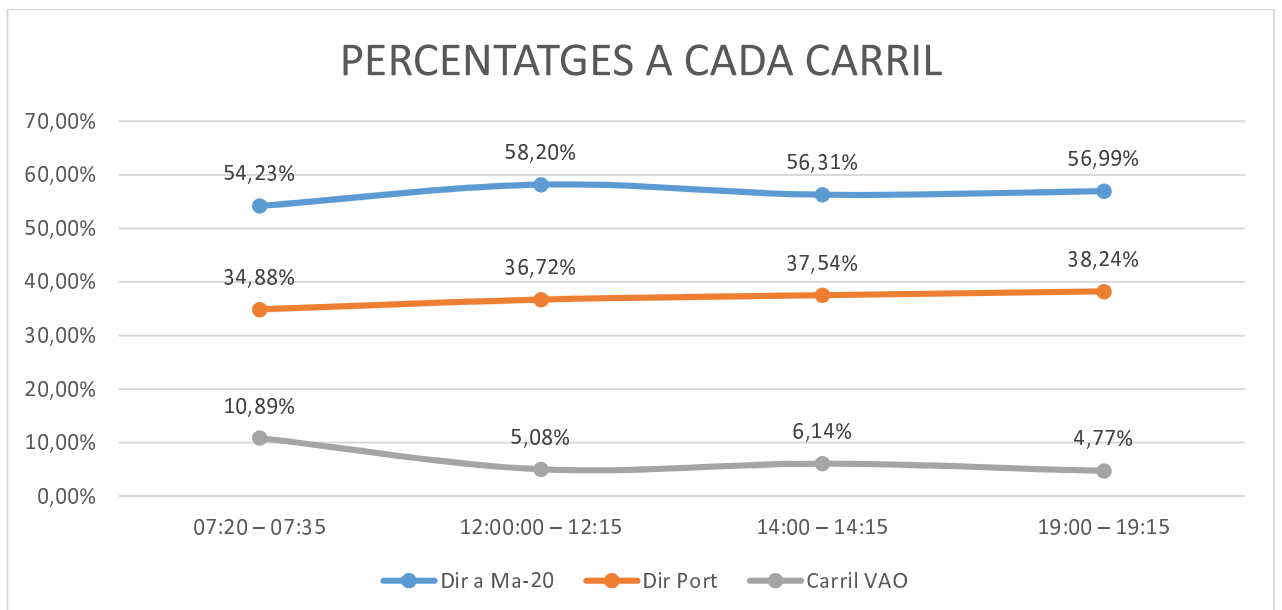

CARRIL ENLLAÇ Ma-19 AMB Ma-20

dv 24 de febrer de 2023	Dir a Ma-20		Dir Port		Carril VAO		Totals	
Hora de recompte	Turismes	Taxi	Turismes	Taxi	Turismes	Taxi	Turismes	Taxi
07:20 – 07:35	468	0	300	1	92	2	860	3
dv 24 de febrer de 2023	Dir a Ma-20		Dir Port		Carril VAO		Totals	
12:00:00 – 12:15	400	1	253	0	22	13	675	14
dv 24 de febrer de 2023	Dir a Ma-20		Dir Port		Carril VAO		Totals	
14:00 – 14:15	492	3	328	2	35	19	855	24
dv 24 de febrer de 2023	Dir a Ma-20		Dir Port		Carril VAO		Totals	
19:00 – 19:15	525	1	352	1	28	16	905	18