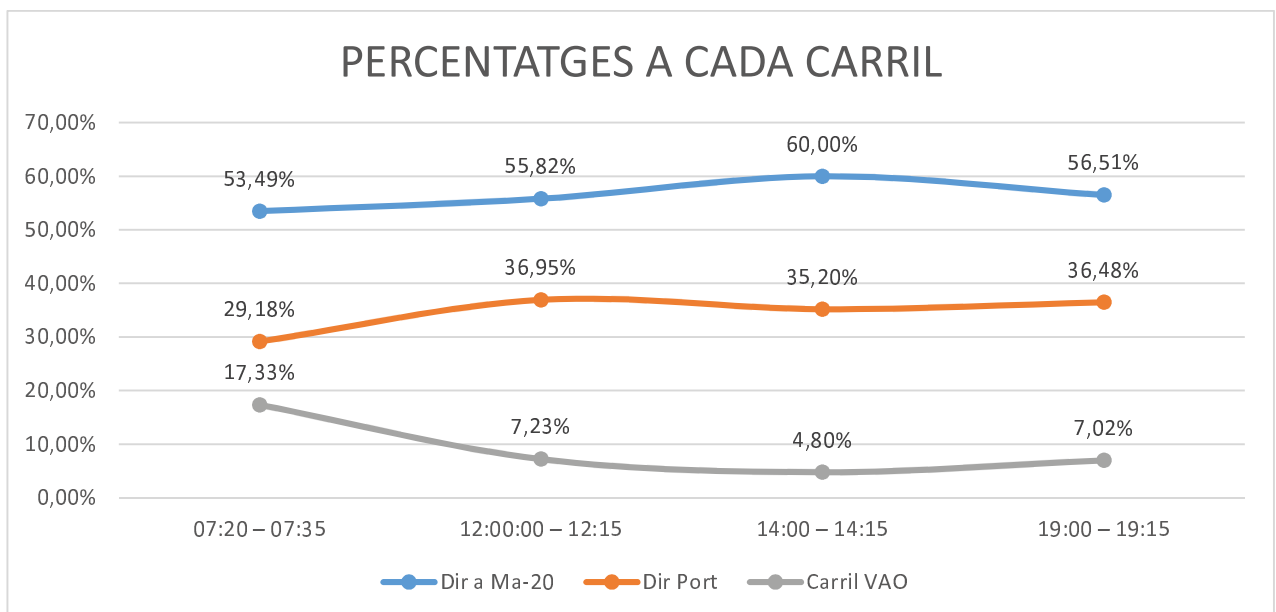

CARRIL ENLLAÇ Ma-19 AMB Ma-20

dj 24 de novembre de 2022	Dir a Ma-20		Dir Port		Carril VAO		Totals	
	Turismes	Taxi	Turismes	Taxi	Turismes	Taxi	Turismes	Taxi
Hora de recompte								
07:20 – 07:35	536	1	293	0	168	6	997	7
dj 24 de novembre de 2022	Dir a Ma-20		Dir Port		Carril VAO		Totals	
	Turismes	Taxi	Turismes	Taxi	Turismes	Taxi	Turismes	Taxi
Hora de recompte								
12:00:00 – 12:15	404	13	274	2	23	31	701	46
dj 24 de novembre de 2022	Dir a Ma-20		Dir Port		Carril VAO		Totals	
	Turismes	Taxi	Turismes	Taxi	Turismes	Taxi	Turismes	Taxi
Hora de recompte								
14:00 – 14:15	523	14	310	5	23	20	856	39
dj 24 de novembre de 2022	Dir a Ma-20		Dir Port		Carril VAO		Totals	
	Turismes	Taxi	Turismes	Taxi	Turismes	Taxi	Turismes	Taxi
Hora de recompte								
19:00 – 19:15	441	2	283	3	23	32	747	37