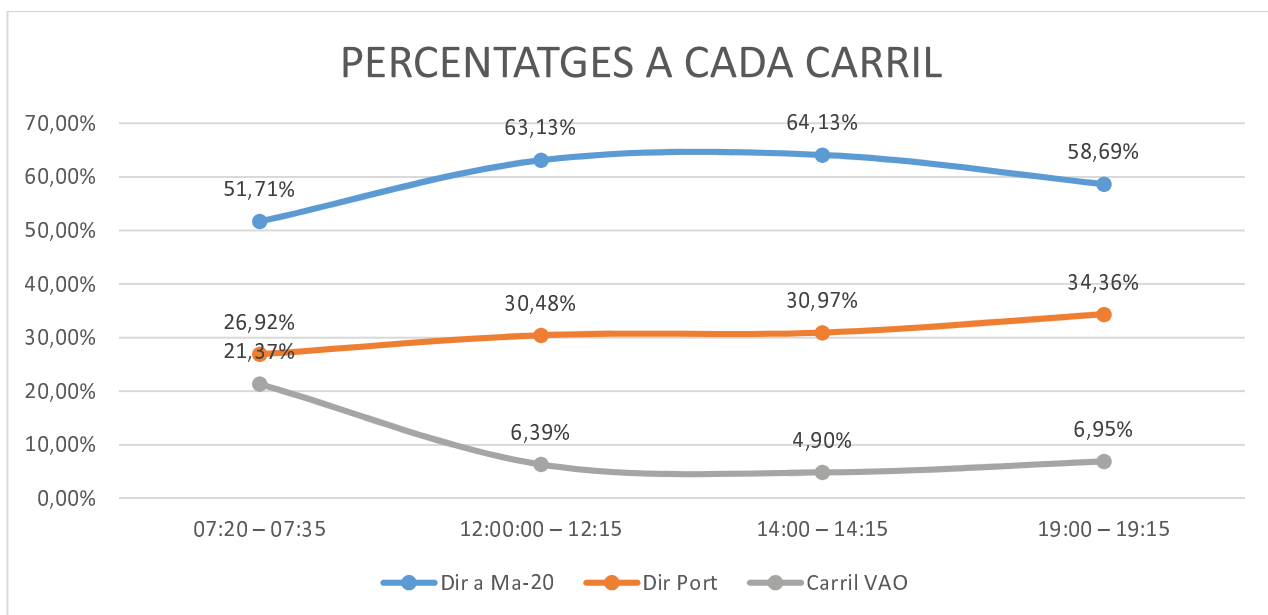

CARRIL ENLLAÇ Ma-19 AMB Ma-20

dv 23 de desembre de 2022	Dir a Ma-20		Dir Port		Carril VAO		Totals	
Hora de recompte	Turismes	Taxi	Turismes	Taxi	Turismes	Taxi	Turismes	Taxi
07:20 – 07:35	435	3	228	0	172	9	835	12
dv 23 de desembre de 2022	Dir a Ma-20		Dir Port		Carril VAO		Totals	
Hora de recompte	Turismes	Taxi	Turismes	Taxi	Turismes	Taxi	Turismes	Taxi
12:00:00 – 12:15	426	9	207	3	16	28	649	40
dv 23 de desembre de 2022	Dir a Ma-20		Dir Port		Carril VAO		Totals	
Hora de recompte	Turismes	Taxi	Turismes	Taxi	Turismes	Taxi	Turismes	Taxi
14:00 – 14:15	481	16	236	4	17	21	734	41
dv 23 de desembre de 2022	Dir a Ma-20		Dir Port		Carril VAO		Totals	
Hora de recompte	Turismes	Taxi	Turismes	Taxi	Turismes	Taxi	Turismes	Taxi
19:00 – 19:15	454	2	265	2	25	29	744	33