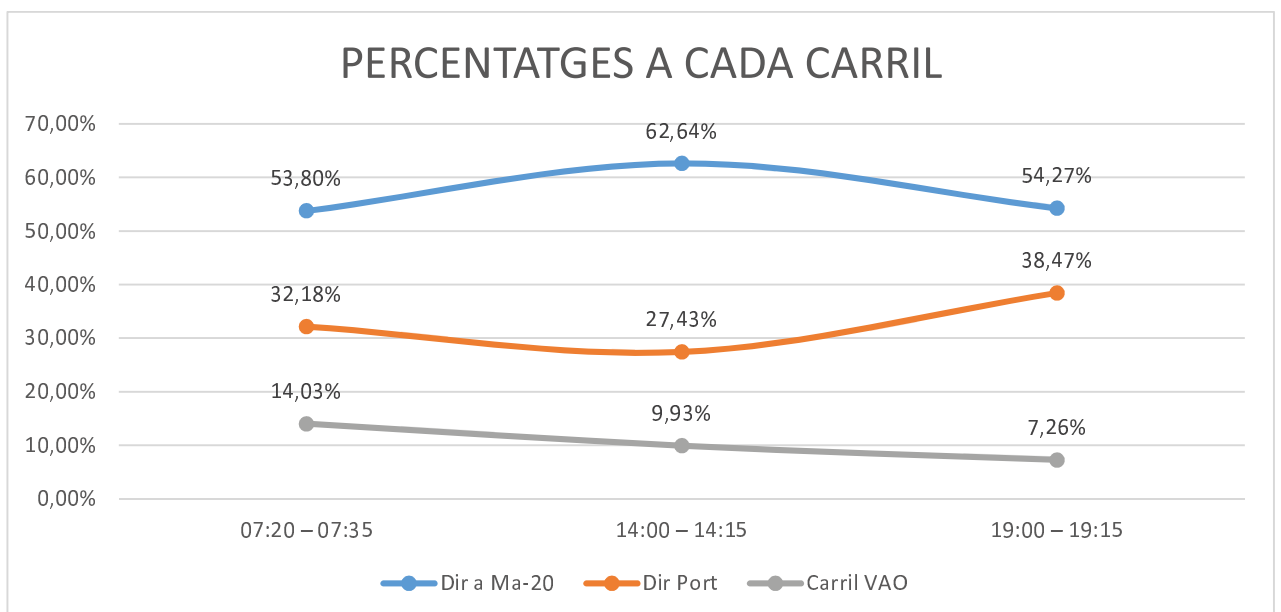

CARRIL ENLLAÇ Ma-19 AMB Ma-20

dv 3 de març de 2023	Dir a Ma-20		Dir Port		Carril VAO		Totals	
Hora de recompte	Turisme s	Taxi	Turisme s	Taxi	Turisme s	Taxi	Turisme s	Taxi
07:20 – 07:35	416	2	249	1	103	6	768	9
dv 3 de març de 2023	Dir a Ma-20		Dir Port		Carril VAO		Totals	
Hora de recompte	Turisme s	Taxi	Turisme s	Taxi	Turisme s	Taxi	Turisme s	Taxi
12:00:00 – 12:15	0	0	0	0	0	0	0	0
dv 3 de març de 2023	Dir a Ma-20		Dir Port		Carril VAO		Totals	
Hora de recompte	Turisme s	Taxi	Turisme s	Taxi	Turisme s	Taxi	Turisme s	Taxi
14:00 – 14:15	618	19	278	1	85	16	981	36
dv 3 de març de 2023	Dir a Ma-20		Dir Port		Carril VAO		Totals	
Hora de recompte	Turisme s	Taxi	Turisme s	Taxi	Turisme s	Taxi	Turisme s	Taxi
19:00 – 19:15	422	4	300	2	32	25	754	31

NOTA: No hay grabaciones de las 12h