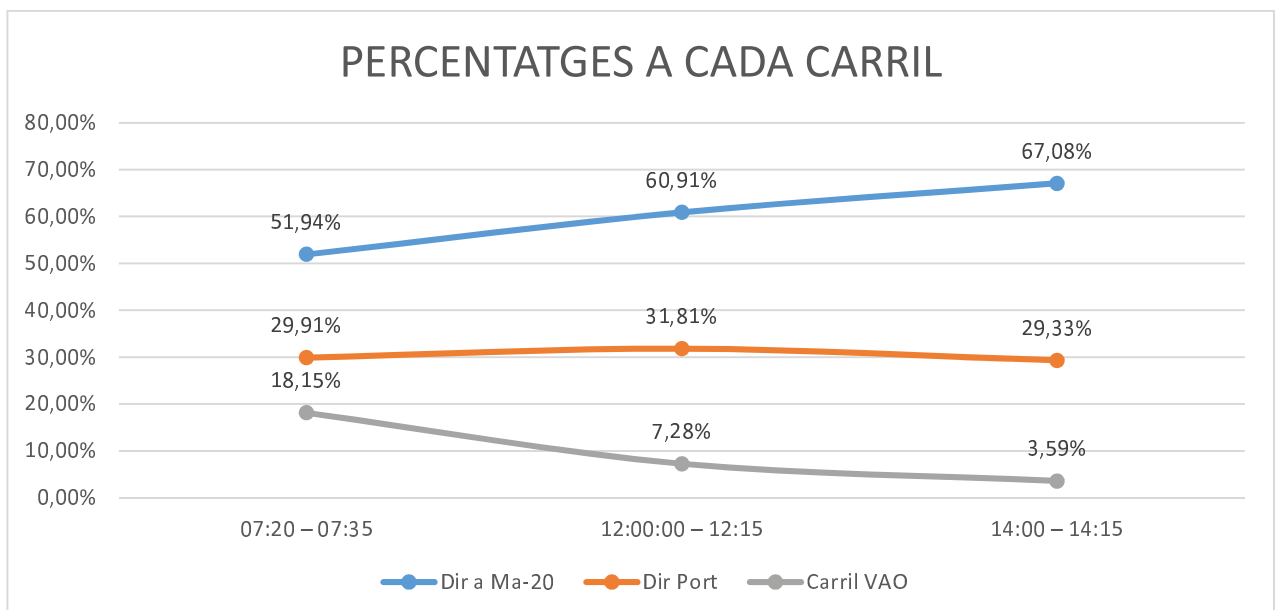

CARRIL ENLLAÇ Ma-19 AMB Ma-20

dv 3 de febrer de 2023	Dir a Ma-20		Dir Port		Carril VAO		Totals	
Hora de recompte	Turismes	Taxi	Turismes	Taxi	Turismes	Taxi	Turismes	Taxi
07:20 – 07:35	521	0	300	0	174	8	995	8
dv 3 de febrer de 2023	Dir a Ma-20		Dir Port		Carril VAO		Totals	
Hora de recompte	Turismes	Taxi	Turismes	Taxi	Turismes	Taxi	Turismes	Taxi
12:00:00 – 12:15	425	2	222	1	27	24	249	27
dv 3 de febrer de 2023	Dir a Ma-20		Dir Port		Carril VAO		Totals	
Hora de recompte	Turismes	Taxi	Turismes	Taxi	Turismes	Taxi	Turismes	Taxi
14:00 – 14:15	538	4	237	0	18	11	793	15
dv 3 de febrer de 2023	Dir a Ma-20		Dir Port		Carril VAO		Totals	
Hora de recompte	Turismes	Taxi	Turismes	Taxi	Turismes	Taxi	Turismes	Taxi
19:00 – 19:15	0	0	0	0	0	0	0	0

NOTA: No hay grabaciones de las 19h