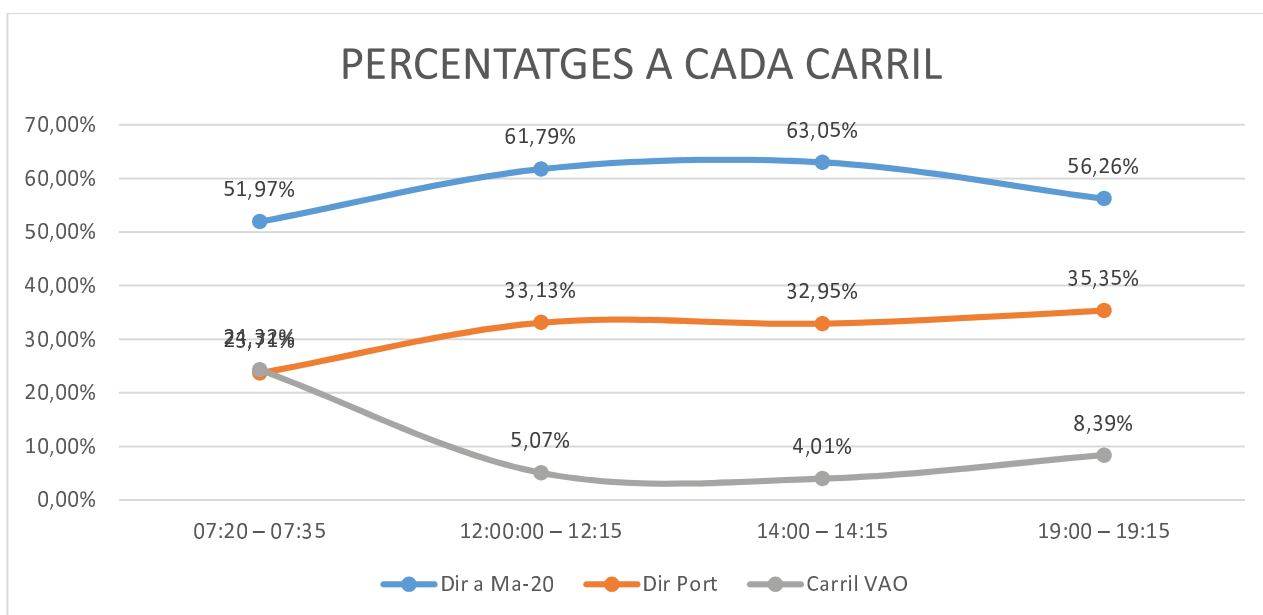

CARRIL ENLLAÇ Ma-19 AMB Ma-20

dt 15 de novembre de 2022	Dir a Ma-20		Dir Port		Carril VAO		Totals	
Hora de recompte	Turismes	Taxi	Turismes	Taxi	Turismes	Taxi	Turismes	Taxi
07:20 – 07:35	423	0	193	0	187	11	803	11
dt 15 de novembre de 2022	Dir a Ma-20		Dir Port		Carril VAO		Totals	
Hora de recompte	Turismes	Taxi	Turismes	Taxi	Turismes	Taxi	Turismes	Taxi
12:00:00 – 12:15	404	10	220	2	13	21	637	33
dt 15 de novembre de 2022	Dir a Ma-20		Dir Port		Carril VAO		Totals	
Hora de recompte	Turismes	Taxi	Turismes	Taxi	Turismes	Taxi	Turismes	Taxi
14:00 – 14:15	468	20	246	9	15	16	729	45
dt 15 de novembre de 2022	Dir a Ma-20		Dir Port		Carril VAO		Totals	
Hora de recompte	Turismes	Taxi	Turismes	Taxi	Turismes	Taxi	Turismes	Taxi
19:00 – 19:15	407	2	248	9	31	30	686	41