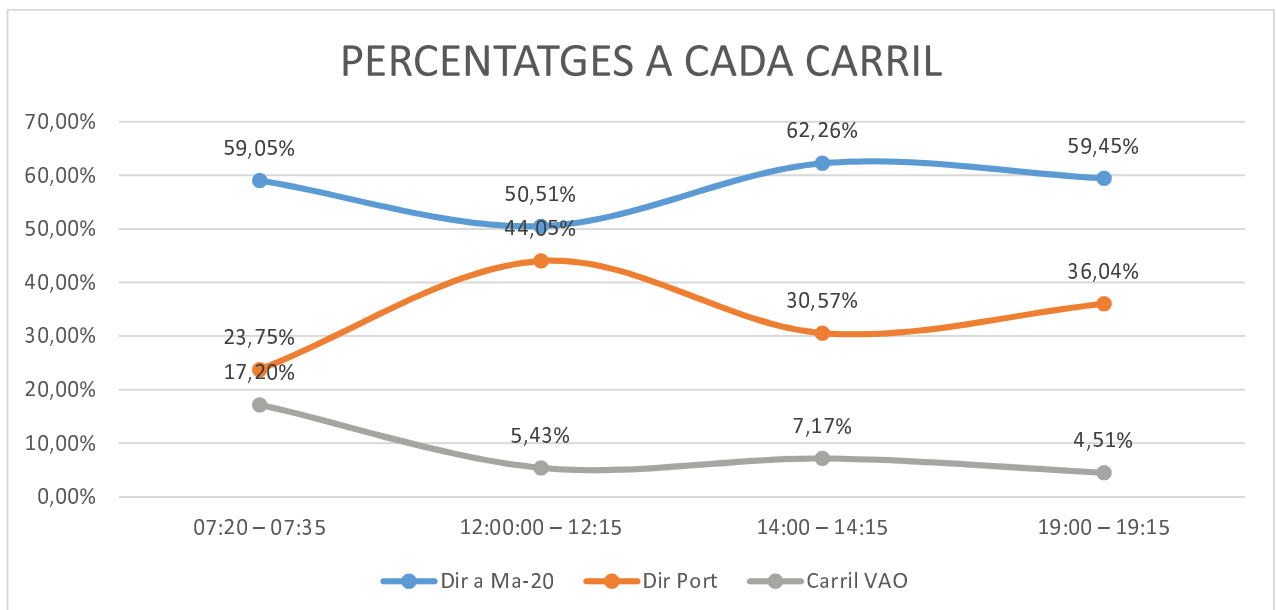

CARRIL ENLLAÇ Ma-19 AMB Ma-20

dv 17 de febrer de 2023	Dir a Ma-20		Dir Port		Carril VAO		Totals	
Hora de recompte	Turismes	Taxi	Turismes	Taxi	Turismes	Taxi	Turismes	Taxi
07:20 – 07:35	532	0	214	0	151	4	897	4
dv 17 de febrer de 2023	Dir a Ma-20		Dir Port		Carril VAO		Totals	
12:00:00 – 12:15	342	2	300	0	23	14	665	16
dv 17 de febrer de 2023	Dir a Ma-20		Dir Port		Carril VAO		Totals	
14:00 – 14:15	495	0	242	1	31	26	768	27
dv 17 de febrer de 2023	Dir a Ma-20		Dir Port		Carril VAO		Totals	
19:00 – 19:15	536	5	326	2	24	17	886	24