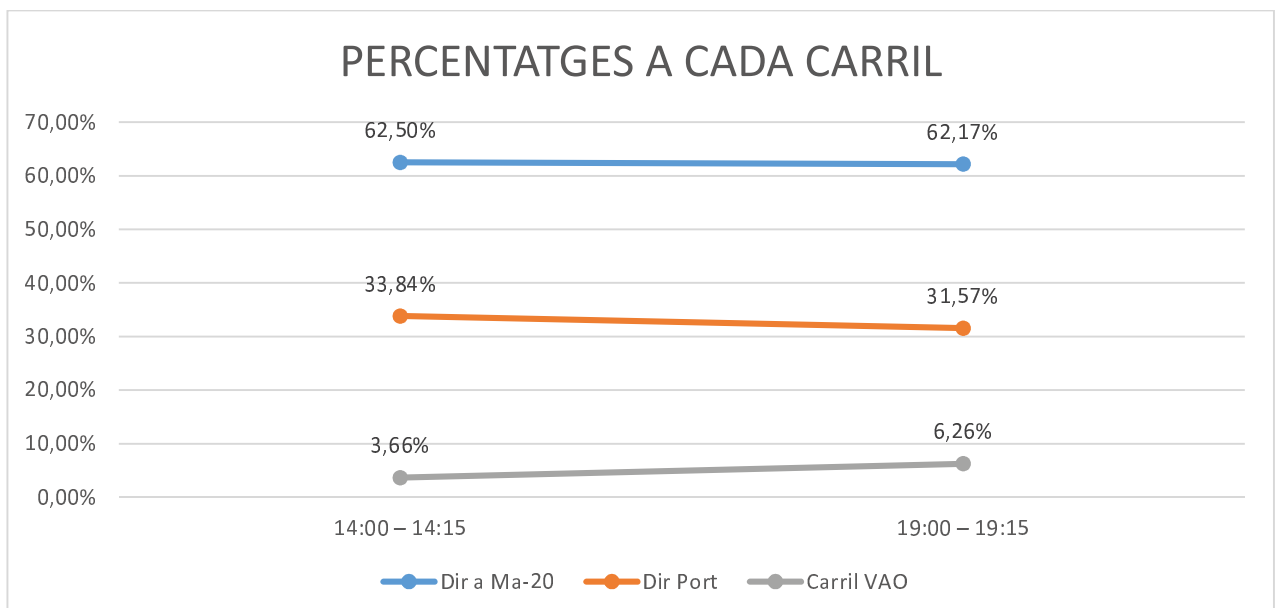

CARRIL ENLLAÇ Ma-19 AMB Ma-20

dt 31 de gener de 2023	Dir a Ma-20		Dir Port		Carril VAO		Totals	
Hora de recompte	Turismes	Taxi	Turismes	Taxi	Turismes	Taxi	Turismes	Taxi
07:20 – 07:35	0	0	0	0	0	0	0	0
dt 31 de gener de 2023	Dir a Ma-20		Dir Port		Carril VAO		Totals	
Hora de recompte	Turismes	Taxi	Turismes	Taxi	Turismes	Taxi	Turismes	Taxi
12:00:00 – 12:15	0	0	0	0	0	0	0	0
dt 31 de gener de 2023	Dir a Ma-20		Dir Port		Carril VAO		Totals	
Hora de recompte	Turismes	Taxi	Turismes	Taxi	Turismes	Taxi	Turismes	Taxi
14:00 – 14:15	483	12	268	0	16	13	767	25
dt 31 de gener de 2023	Dir a Ma-20		Dir Port		Carril VAO		Totals	
Hora de recompte	Turismes	Taxi	Turismes	Taxi	Turismes	Taxi	Turismes	Taxi
19:00 – 19:15	444	3	227	0	38	7	709	10

NOTA: Las grabaciones empiezan a las 14h