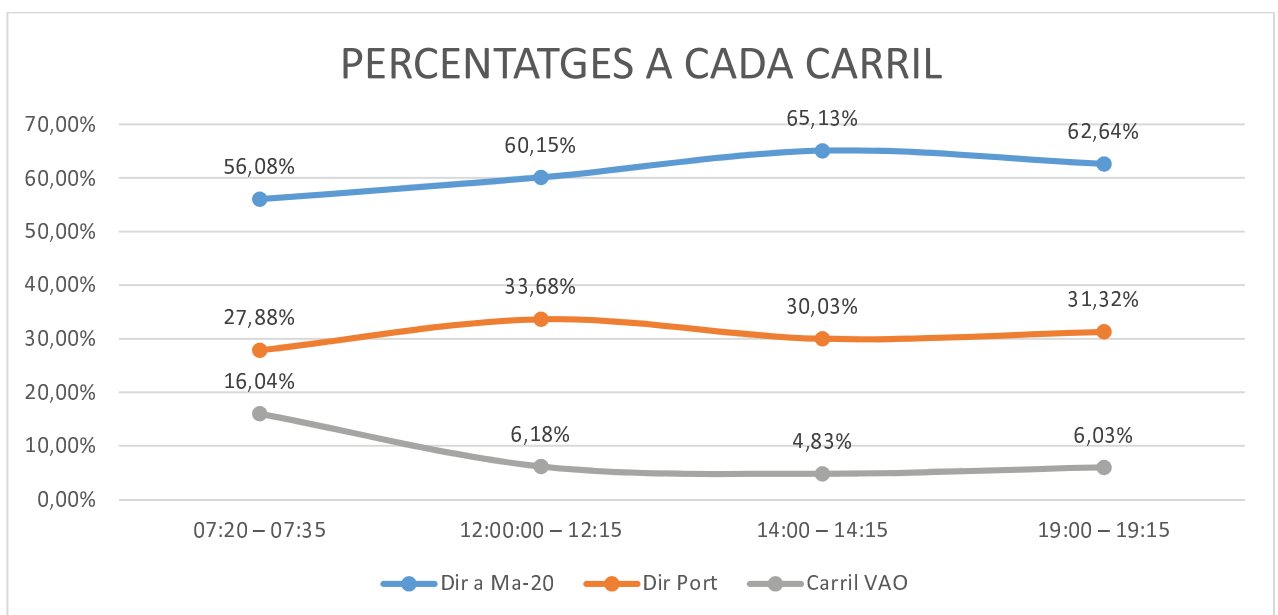

CARRIL ENLLAÇ Ma-19 AMB Ma-20

dv 13 de gener de 2023	Dir a Ma-20		Dir Port		Carril VAO		Totals	
Hora de recompte	Turismes	Taxi	Turismes	Taxi	Turismes	Taxi	Turismes	Taxi
07:20 – 07:35	532	3	266	0	145	8	943	11
dv 13 de gener de 2023	Dir a Ma-20		Dir Port		Carril VAO		Totals	
12:00:00 – 12:15	394	15	227	2	16	26	637	43
dv 13 de gener de 2023	Dir a Ma-20		Dir Port		Carril VAO		Totals	
14:00 – 14:15	549	17	260	1	28	14	837	32
dv 13 de gener de 2023	Dir a Ma-20		Dir Port		Carril VAO		Totals	
19:00 – 19:15	486	2	244	0	36	11	766	13