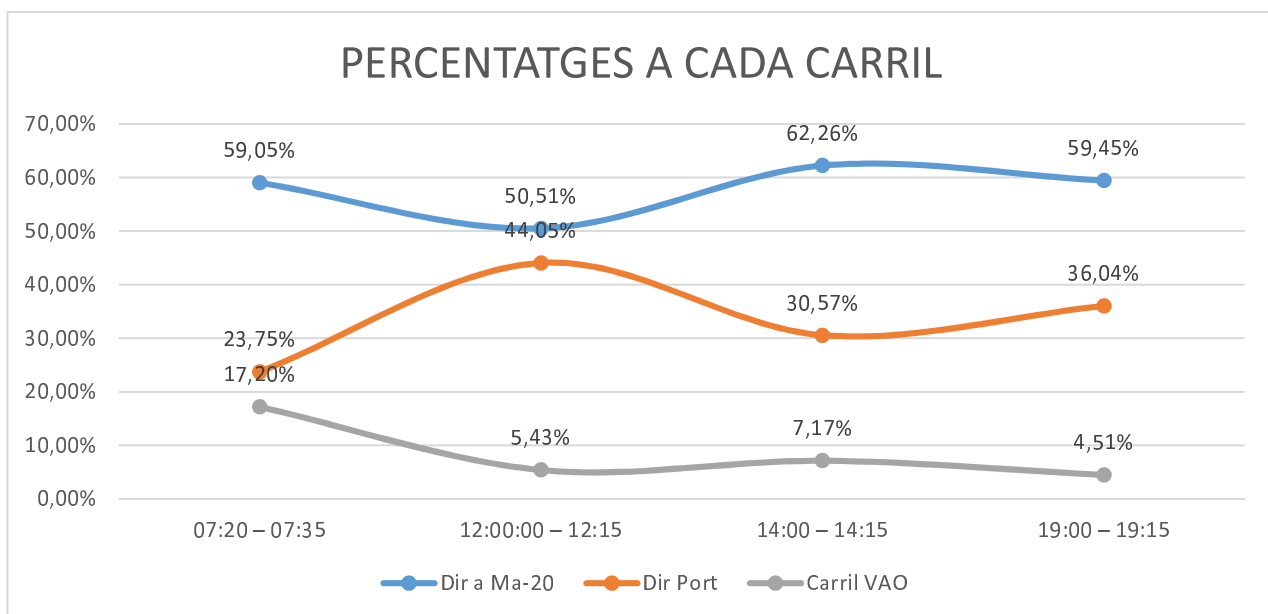

NOTA: No hay grabaciones de las 12h

*CARRIL ENLLAÇ Ma-19 AMB Ma-20*

dt 7 de març de 2023	Dir a Ma-20		Dir Port		Carril VAO		Totals	
	Turismes	Taxi	Turismes	Taxi	Turismes	Taxi	Turismes	Taxi
<b>Hora de recompte</b>								
<b>07:20 – 07:35</b>	458	0	316	1	160	13	934	14
dt 7 de març de 2023	Dir a Ma-20		Dir Port		Carril VAO		Totals	
<b>Hora de recompte</b>	Turismes	Taxi	Turismes	Taxi	Turismes	Taxi	Turismes	Taxi
<b>12:00:00 – 12:15</b>	328	0	352	2	25	16	705	18
dt 7 de març de 2023	Dir a Ma-20		Dir Port		Carril VAO		Totals	
<b>Hora de recompte</b>	Turismes	Taxi	Turismes	Taxi	Turismes	Taxi	Turismes	Taxi
<b>14:00 – 14:15</b>	537	2	295	0	33	21	865	23
dt 7 de març de 2023	Dir a Ma-20		Dir Port		Carril VAO		Totals	
<b>Hora de recompte</b>	Turismes	Taxi	Turismes	Taxi	Turismes	Taxi	Turismes	Taxi
<b>19:00 – 19:15</b>	452	1	402	1	26	12	880	14

*CARRIL ENLLAÇ Ma-19 AMB Ma-20*

dt 14 de març de 2023	Dir a Ma-20		Dir Port		Carril VAO		Totals	
Hora de recompte	Turismes	Taxi	Turismes	Taxi	Turismes	Taxi	Turismes	Taxi
07:20 – 07:35	532	0	214	0	151	4	897	4
dt 14 de març de 2023	Dir a Ma-20		Dir Port		Carril VAO		Totals	
Hora de recompte	Turismes	Taxi	Turismes	Taxi	Turismes	Taxi	Turismes	Taxi
12:00:00 – 12:15	342	2	300	0	23	14	665	16
dt 14 de març de 2023	Dir a Ma-20		Dir Port		Carril VAO		Totals	
Hora de recompte	Turismes	Taxi	Turismes	Taxi	Turismes	Taxi	Turismes	Taxi
14:00 – 14:15	495	0	242	1	31	26	768	27
dt 14 de març de 2023	Dir a Ma-20		Dir Port		Carril VAO		Totals	
Hora de recompte	Turismes	Taxi	Turismes	Taxi	Turismes	Taxi	Turismes	Taxi
19:00 – 19:15	536	5	326	2	24	17	886	24