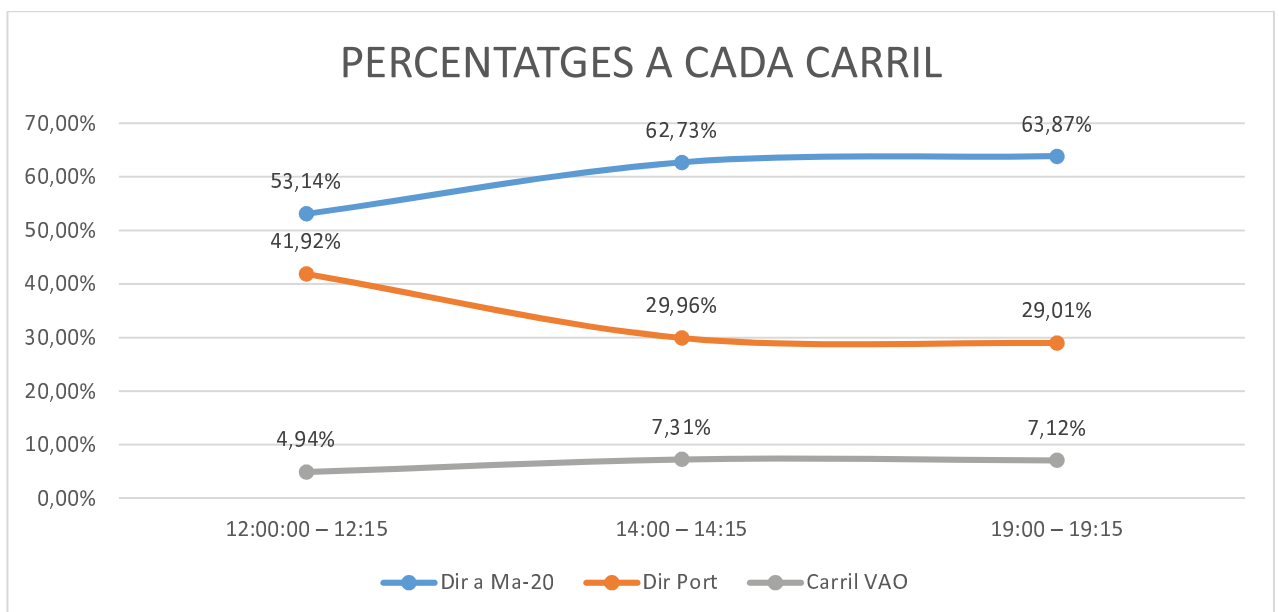

CARRIL ENLLAÇ Ma-19 AMB Ma-20

dt 7 de febrer de 2023	Dir a Ma-20		Dir Port		Carril VAO		Totals	
Hora de recompte	Turisme s	Taxi	Turisme s	Taxi	Turisme s	Taxi	Turisme s	Taxi
07:20 – 07:35	0	0	0	0	0	0	0	0
dt 7 de febrer de 2023	Dir a Ma-20		Dir Port		Carril VAO		Totals	
Hora de recompte	Turisme s	Taxi	Turisme s	Taxi	Turisme s	Taxi	Turisme s	Taxi
12:00:00 – 12:15	396	2	314	0	18	19	728	21
dt 7 de febrer de 2023	Dir a Ma-20		Dir Port		Carril VAO		Totals	
Hora de recompte	Turisme s	Taxi	Turisme s	Taxi	Turisme s	Taxi	Turisme s	Taxi
14:00 – 14:15	512	3	245	1	27	33	784	37
dt 7 de febrer de 2023	Dir a Ma-20		Dir Port		Carril VAO		Totals	
Hora de recompte	Turisme s	Taxi	Turisme s	Taxi	Turisme s	Taxi	Turisme s	Taxi
19:00 – 19:15	502	0	228	0	30	26	760	26

NOTA: No hay grabaciones de las 7h