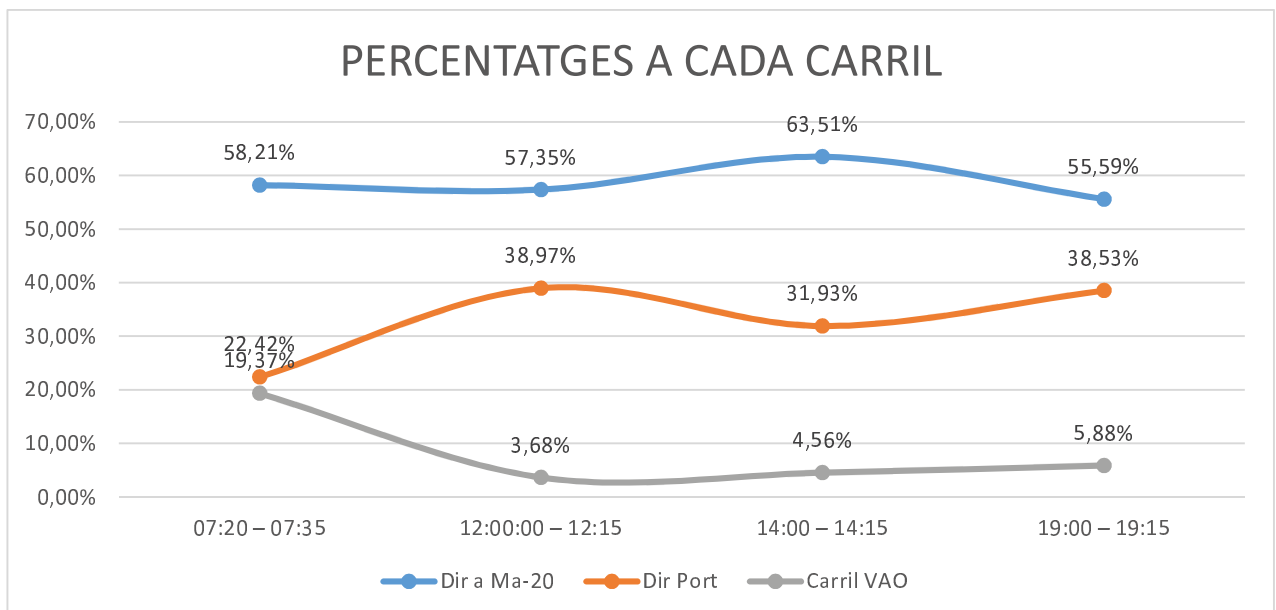

CARRIL ENLLAÇ Ma-19 AMB Ma-20

dv 10 de febrer de 2023	Dir a Ma-20		Dir Port		Carril VAO		Totals	
Hora de recompte	Turismes	Taxi	Turismes	Taxi	Turismes	Taxi	Turismes	Taxi
07:20 – 07:35	512	2	198	0	159	12	869	14
dv 10 de febrer de 2023	Dir a Ma-20		Dir Port		Carril VAO		Totals	
12:00:00 – 12:15	468	0	317	1	19	11	804	12
dv 10 de febrer de 2023	Dir a Ma-20		Dir Port		Carril VAO		Totals	
14:00 – 14:15	526	3	265	1	22	16	813	20
dv 10 de febrer de 2023	Dir a Ma-20		Dir Port		Carril VAO		Totals	
19:00 – 19:15	488	4	341	0	31	21	860	25