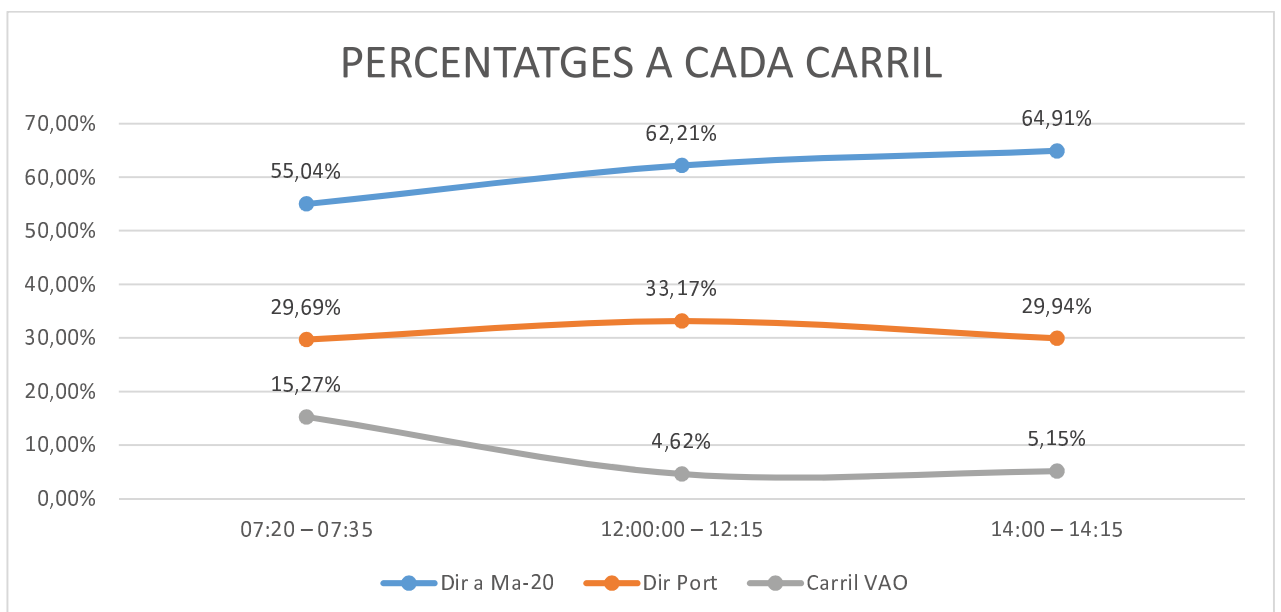

CARRIL ENLLAÇ Ma-19 AMB Ma-20

dt 17 de gener de 2023	Dir a Ma-20		Dir Port		Carril VAO		Totals	
Hora de recompte	Turisme s	Taxi	Turisme s	Taxi	Turisme s	Taxi	Turisme s	Taxi
07:20 – 07:35	517	2	280	0	140	4	937	6
dt 17 de gener de 2023	Dir a Ma-20		Dir Port		Carril VAO		Totals	
Hora de recompte	Turisme s	Taxi	Turisme s	Taxi	Turisme s	Taxi	Turisme s	Taxi
12:00:00 – 12:15	373	4	200	1	16	12	589	17
dt 17 de gener de 2023	Dir a Ma-20		Dir Port		Carril VAO		Totals	
Hora de recompte	Turisme s	Taxi	Turisme s	Taxi	Turisme s	Taxi	Turisme s	Taxi
14:00 – 14:15	547	8	256	0	31	13	834	21
dt 17 de gener de 2023	Dir a Ma-20		Dir Port		Carril VAO		Totals	
Hora de recompte	Turisme s	Taxi	Turisme s	Taxi	Turisme s	Taxi	Turisme s	Taxi
19:00 – 19:15	0	0	0	0	0	0	0	0

NOTA: No hay grabaciones de las 19h