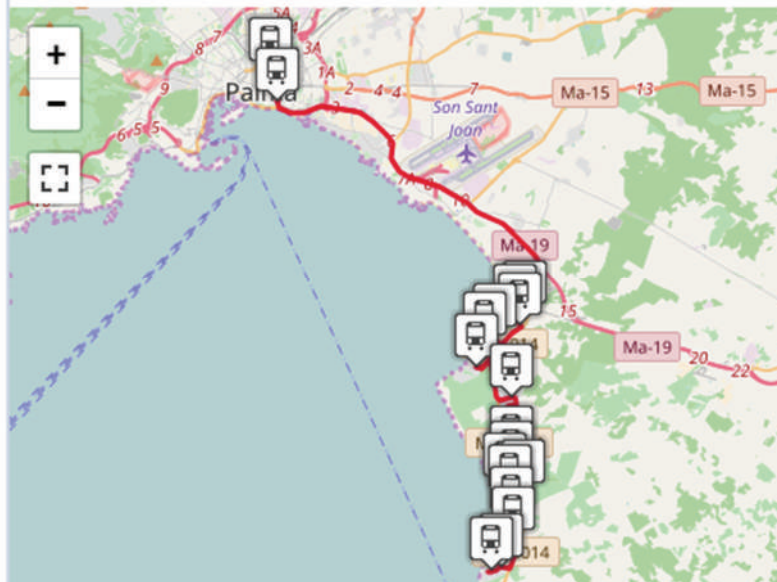

504

Tolleric - Palma

Tolleric > Badia Gran > Badia Blava > Sa Torre > Puigderrós > Maioris Decima > Les Palmeres > Cala Blava > Son Veri Nou > S'Arenal > Palma

Bus de piso semibajo

1 de agosto: Cambio de ubicación de la parada Porta des Camp 2

Horario vigente

Horarios de temporadas anteriores

Mapa
de la línea

Detalle
de la línea

Tarifas
de la línea

Selecciona un itinerario

Tolleric - Palma

Paradas

Tolleric

El Dorado
Tolleric 1

Badia Gran

Badia Gran 1

Badia Blava

Badia Blava 1

Sa Torre

Sa Torre 1
Mirador de sa Torre 1
Santa Maria 1

Des de / Desde / From

01/04/2023

Consultau vigència / Consulte vigencia
Check validity

www.tib.org

Empresa operadora

Sagalés Caldentey

| Tolleríc | Badia Gran Badia Gran 1 | Sa Torre Sa Torre 1 | Maiois Decima | Les Palmeres | Cala Blava / Son Verí Nou | S'Arenal Av. Europa 1 | Palma Estació Intermodal | Palma Estació Intermodal | S'Arenal Dragonera 2 | Son Verí Nou / Cala Blava | Les Palmeres | Maiois Decima | Sa Torre Santa Maria 2 | Badia Blava Badia Blava 2 | Tolleríc |
|----------|----------------------------|------------------------|---------------|--------------|------------------------------|--------------------------|-----------------------------|-----------------------------|-------------------------|------------------------------|--------------|---------------|---------------------------|------------------------------|----------|
|----------|----------------------------|------------------------|---------------|--------------|------------------------------|--------------------------|-----------------------------|-----------------------------|-------------------------|------------------------------|--------------|---------------|---------------------------|------------------------------|----------|