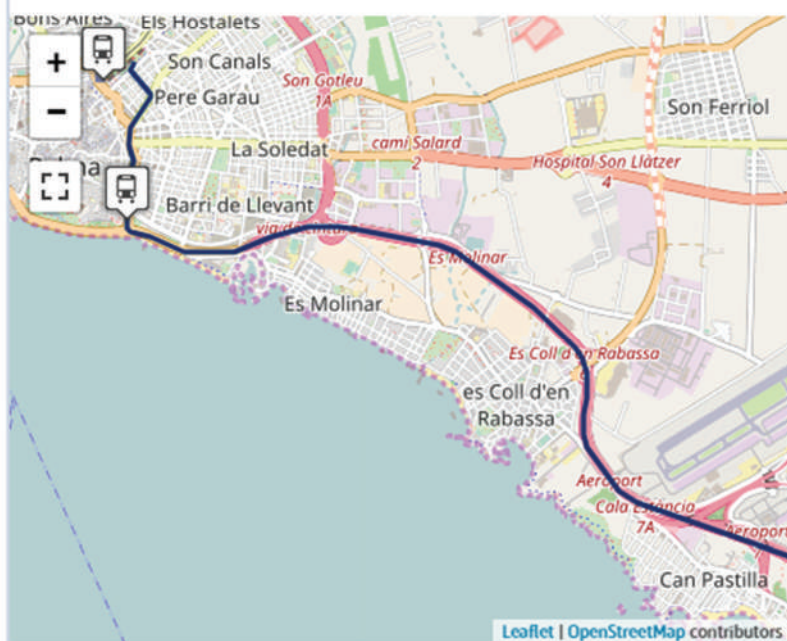

Bus de piso alto

! 1 de agosto: Cambio de ubicación de la parada Porta des Camp 2

Horario vigente

Horarios de temporadas anteriores

**Mapa**
de la línea**Detalle**
de la línea**Tarifas**
de la línea

Selecciona un itinerario

Palma - Llucmajor - Campos - Felanitx - Manacor

**Paradas**

▣ Palma

Estació Intermodal
Porta des Camp 2

▣ Llucmajor

▣ Campos

▣ Felanitx

▣ Manacor

Leaflet | OpenStreetMap contributors

Des de / Desde / From

01/04/2023

Consultau vigència / Consulte vigencia
Check validity

www.tib.org

Empresa operadora

Sagalés Caldentey

| Manacor Av. Parc 1 | Manacor Molí – Hospital 1 | Manacor Estació de tren | Felanitx Rep. Argentina | Felanitx Ernest Mestre 1 | Campos La Verge 1 | Llucmajor Est 1 | Polígon Son Noguera | Palma Estació Intermodal | Palma Estació Intermodal | Polígon Son Noguera | Llucmajor Oest 2 | Campos La Verge 2 | Felanitx Ernest Mestre 2 | Felanitx Rep. Argentina | Manacor Sa Mora | Manacor Molí – Hospital 2 | Manacor Av. Parc 2 |
|-----------------------|------------------------------|----------------------------|----------------------------|-----------------------------|----------------------|--------------------|------------------------|-----------------------------|-----------------------------|------------------------|---------------------|----------------------|-----------------------------|----------------------------|--------------------|------------------------------|-----------------------|
|-----------------------|------------------------------|----------------------------|----------------------------|-----------------------------|----------------------|--------------------|------------------------|-----------------------------|-----------------------------|------------------------|---------------------|----------------------|-----------------------------|----------------------------|--------------------|------------------------------|-----------------------|