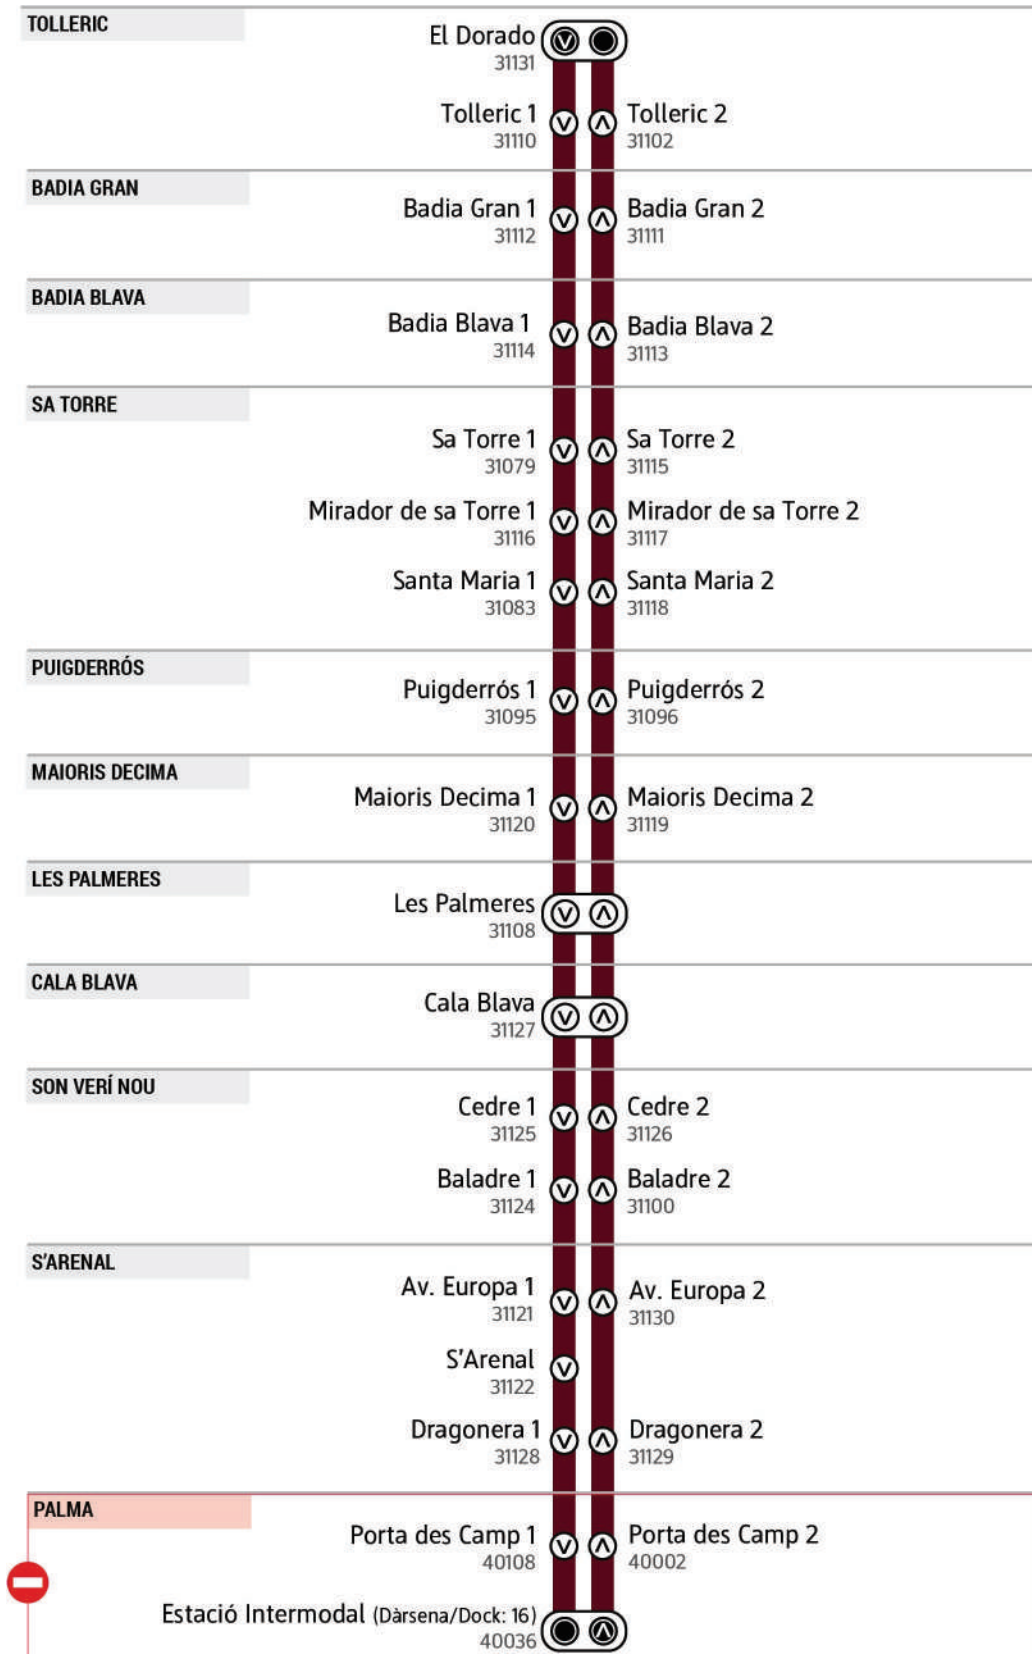

Des de / Desde / From

01/04/2023

Consultau vigència / Consulte vigencia
Check validity

www.tib.org

Empresa operadora

Sagalés Caldentey

Desplaçaments no permesos entre parades de **PALMA**. Utilitzau l'EMT.
Desplazamientos no permitidos entre paradas de **PALMA**. Utilice la EMT.
Journeys are not allowed among stops in **PALMA**. Please use the EMT services.