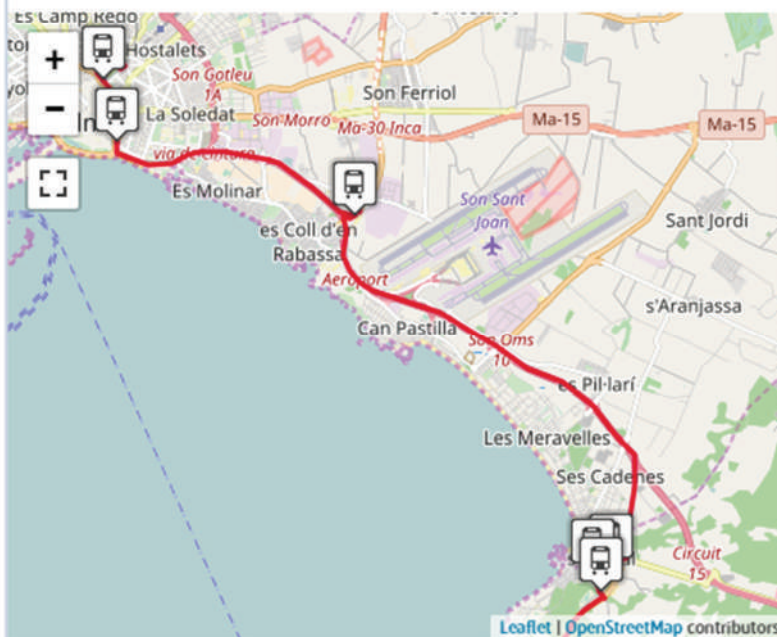

505

Cala Pi - Palma

Cala Pi > Tollerlic > Maioris Decima > S'Arenal > Palma

Bus de piso semibajo

1 de agosto: Cambio de ubicación de la parada Porta des Camp 2

Horario vigente

Horarios de temporadas anteriores

Mapa
de la línea

Detalle
de la línea

Tarifas
de la línea

Selecciona un itinerario

Cala Pi - Palma, per FAN

Paradas

▣ Cala Pi

▣ Tollerlic