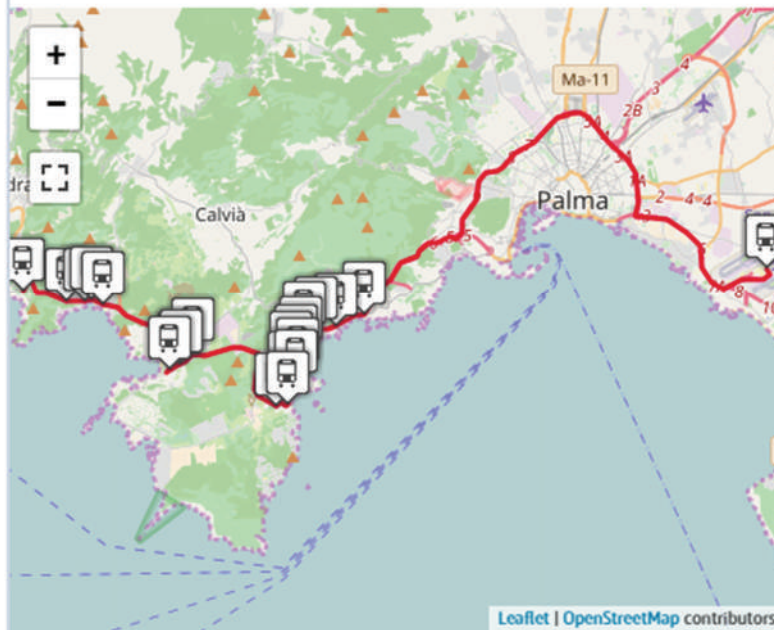

A11

Camp de Mar - Aeroport

Camp de Mar > Peguera > Galatzó > Santa Ponça > Magaluf > Palmanova > Son Caliu > Costa d'en Blanes - Portals Nous > Aeroport

Bus de aeroport

Horario vigente

Horarios de temporadas anteriores

**Mapa**
de la línea**Detalle**
de la línea**Tarifas**
de la línea

Selecciona un itinerario

Camp de Mar - Aeroport

**Paradas****▣ Camp de Mar**

Camp de Mar

▣ PegueraBulevard - Garrovers 1
Palmira 1
Palmira 2
Torà**▣ Galatzó**

Mapa
de la línea

Detalle
de la línea

Tarifas
de la línea

Selecciona un itinerario

Cala Pi - Palma, per FAN

Paradas

▣ Cala Pi

▣ Tollerlic