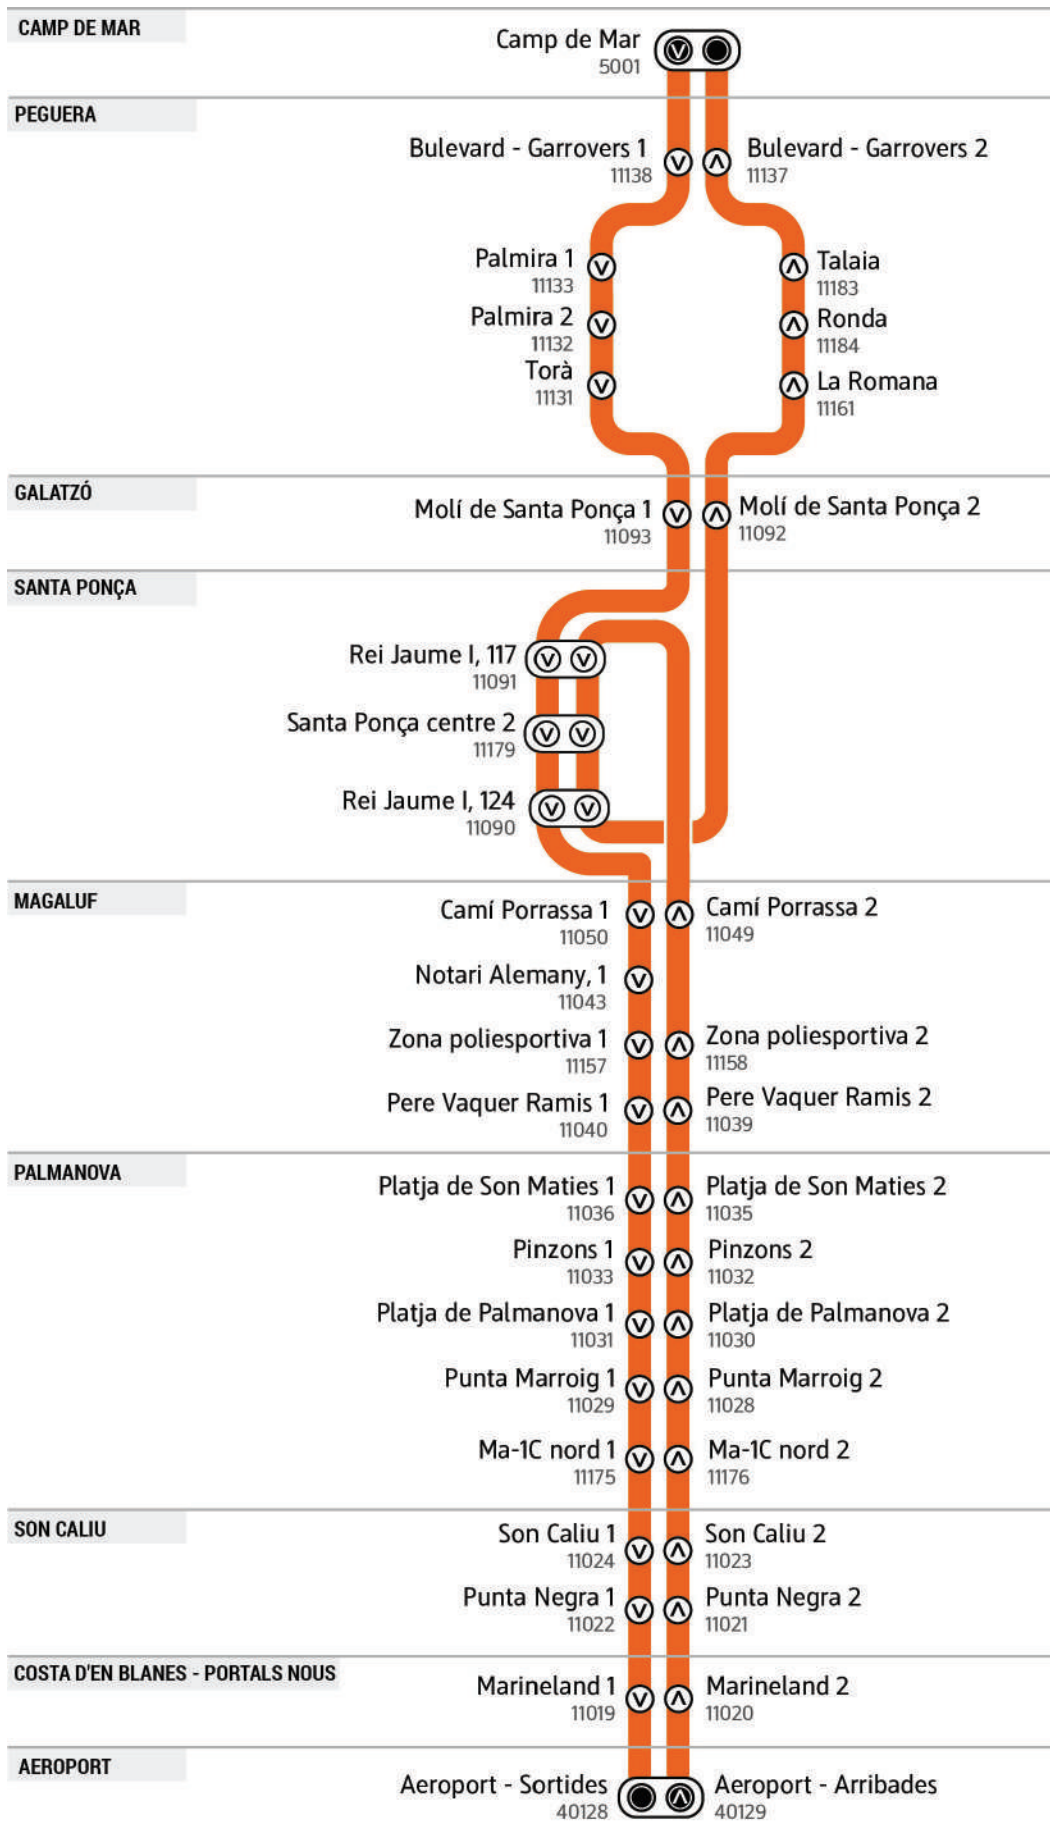

Des de / Desde / From
01/04/2023
Fins / Hasta / Until
31/10/2023

Consultau vigència / Consulte vigencia
Check validity

www.tib.org

Empresa operadora
Moventis