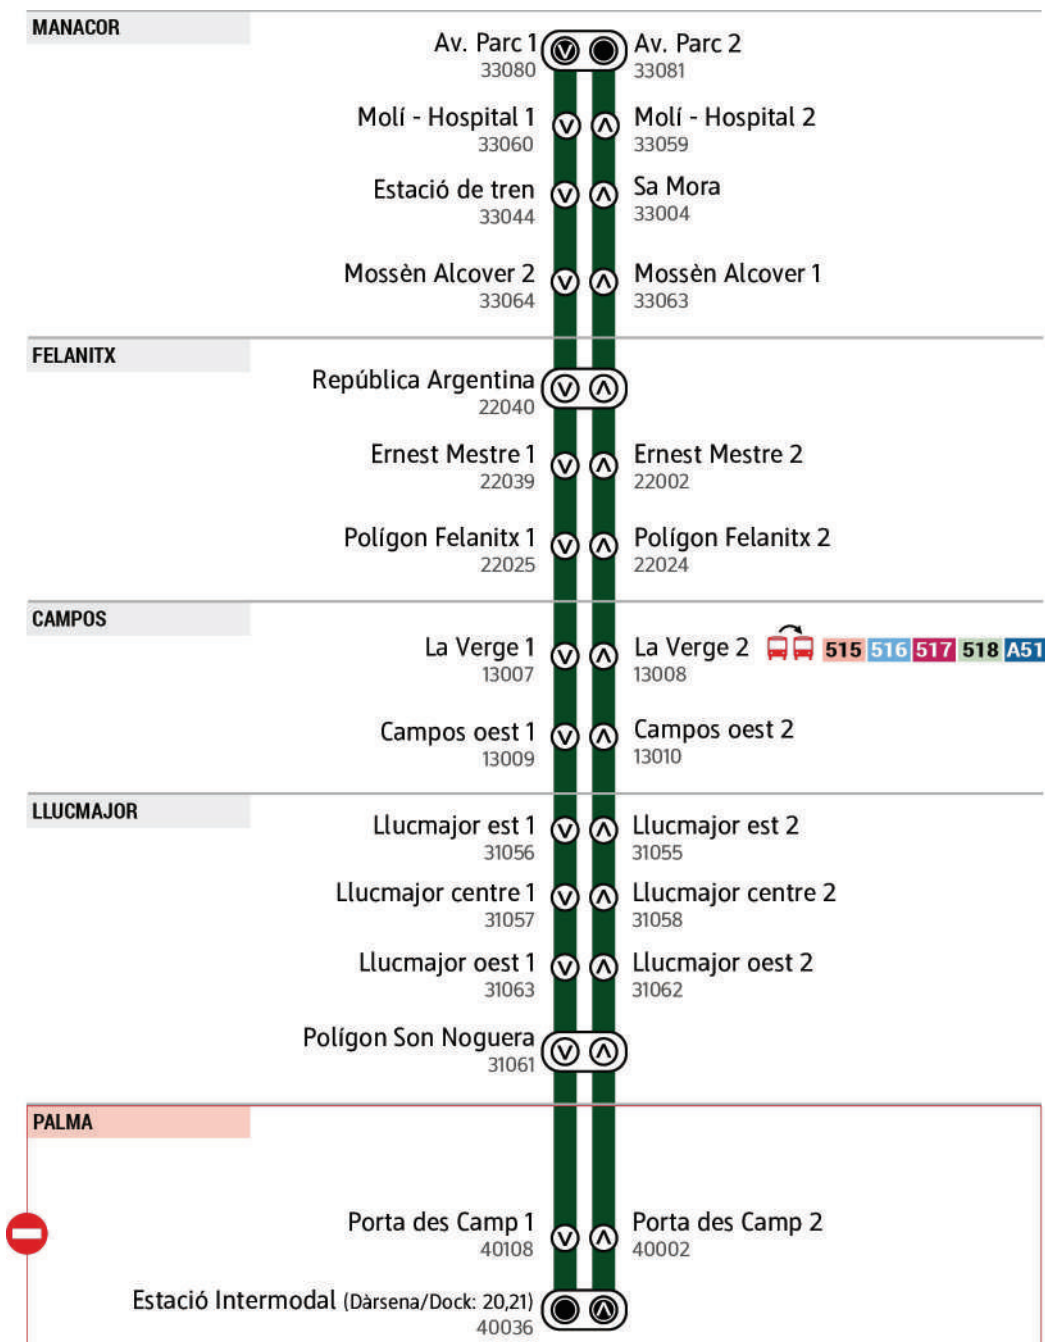

Des de / Desde / From

01/04/2023

Consultau vigència / Consulte vigencia
Check validity

www.tib.org

Empresa operadora

Sagalés Caldentey

Desplaçaments no permesos entre parades de **PALMA**. Utilitzi l'EMT.
Desplazamientos no permitidos entre paradas de **PALMA**. Utilice la EMT.
Journeys are not allowed among stops in **PALMA**. Please use the EMT services.