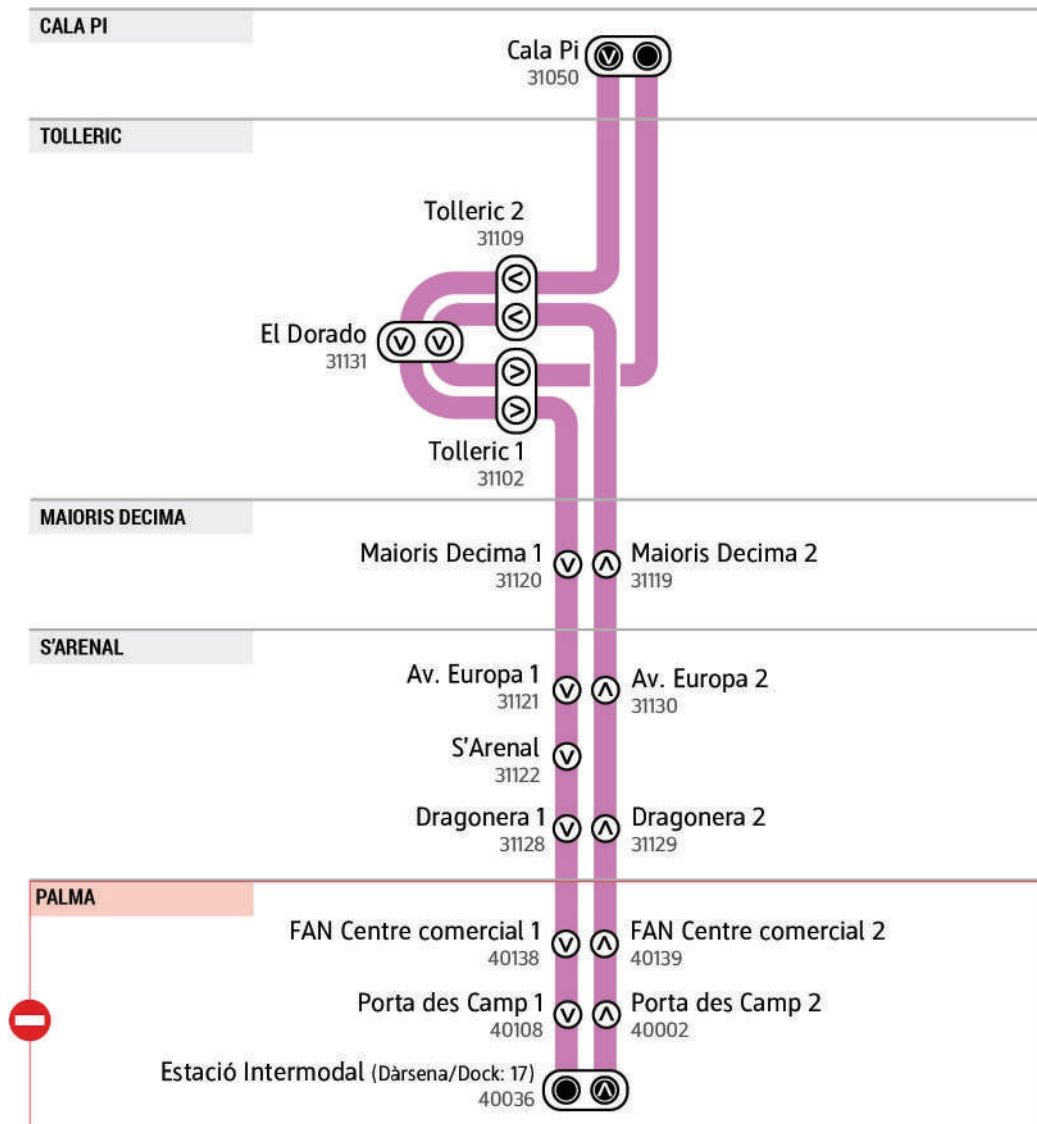

BUS

Cala Pi – Palma

505

Des de / Desde / From
01/04/2023
Fins / Hasta / Until
31/10/2023

Consultau vigència / Consulte vigencia
Check validity

www.tib.org

Empresa operadora
Sagalés Caldentey

Cala Pi	Tollerlic	Maioris Decima	S'Arenal Av. Europa 1	FAN Centre comercial 1	Palma Estació Intermodal	Palma Estació Intermodal	FAN Centre comercial 2	S'Arenal Dragonera 2	Maioris Decima	Tollerlic	Cala Pi
>	>	>	>	>	>	>	>	>	>	>	>

Dilluns a diumenge | Lunes a domingo | Monday to Sunday

L504	8:35	8:50	-	-	-	-	L504	7:45	-	8:02	8:25	8:45	-
	-	9:00 T	9:16	9:35	-	10:10		-	-	-	-	8:55 T	9:15
	9:30	9:45	9:55	10:02	10:17	10:40		11:05	-	11:27	11:40	11:50	12:10
	12:25	12:40	12:45	12:52	13:07	13:35		13:55	14:05	14:20	14:35	14:45	15:05
	15:20	15:35	15:40	15:47	16:02	16:30		16:55	17:05	17:20	17:35	17:45	18:05
	18:20	18:35	18:45	18:52	-	19:15		19:50	20:00	20:15	20:30	20:40	21:00
	21:15	21:30	21:35	21:42	-	22:05							

T Transbord entre línies.
Transbordo entre líneas.
Connection between routes.

! No es pot viatjar entre parades del tram Estació Intermodal-FAN (ni viceversa).
No se puede viajar entre paradas del tramo Estació Intermodal-FAN (ni viceversa).
You cannot travel between stops included in the section Estació Intermodal-FAN (& viceversa).

Desplaçaments no permesos entre parades de **PALMA**. Utilitzau l'EMT.
Desplazamientos no permitidos entre paradas de **PALMA**. Utilice la EMT.
Journeys are not allowed among stops in **PALMA**. Please use the EMT services.